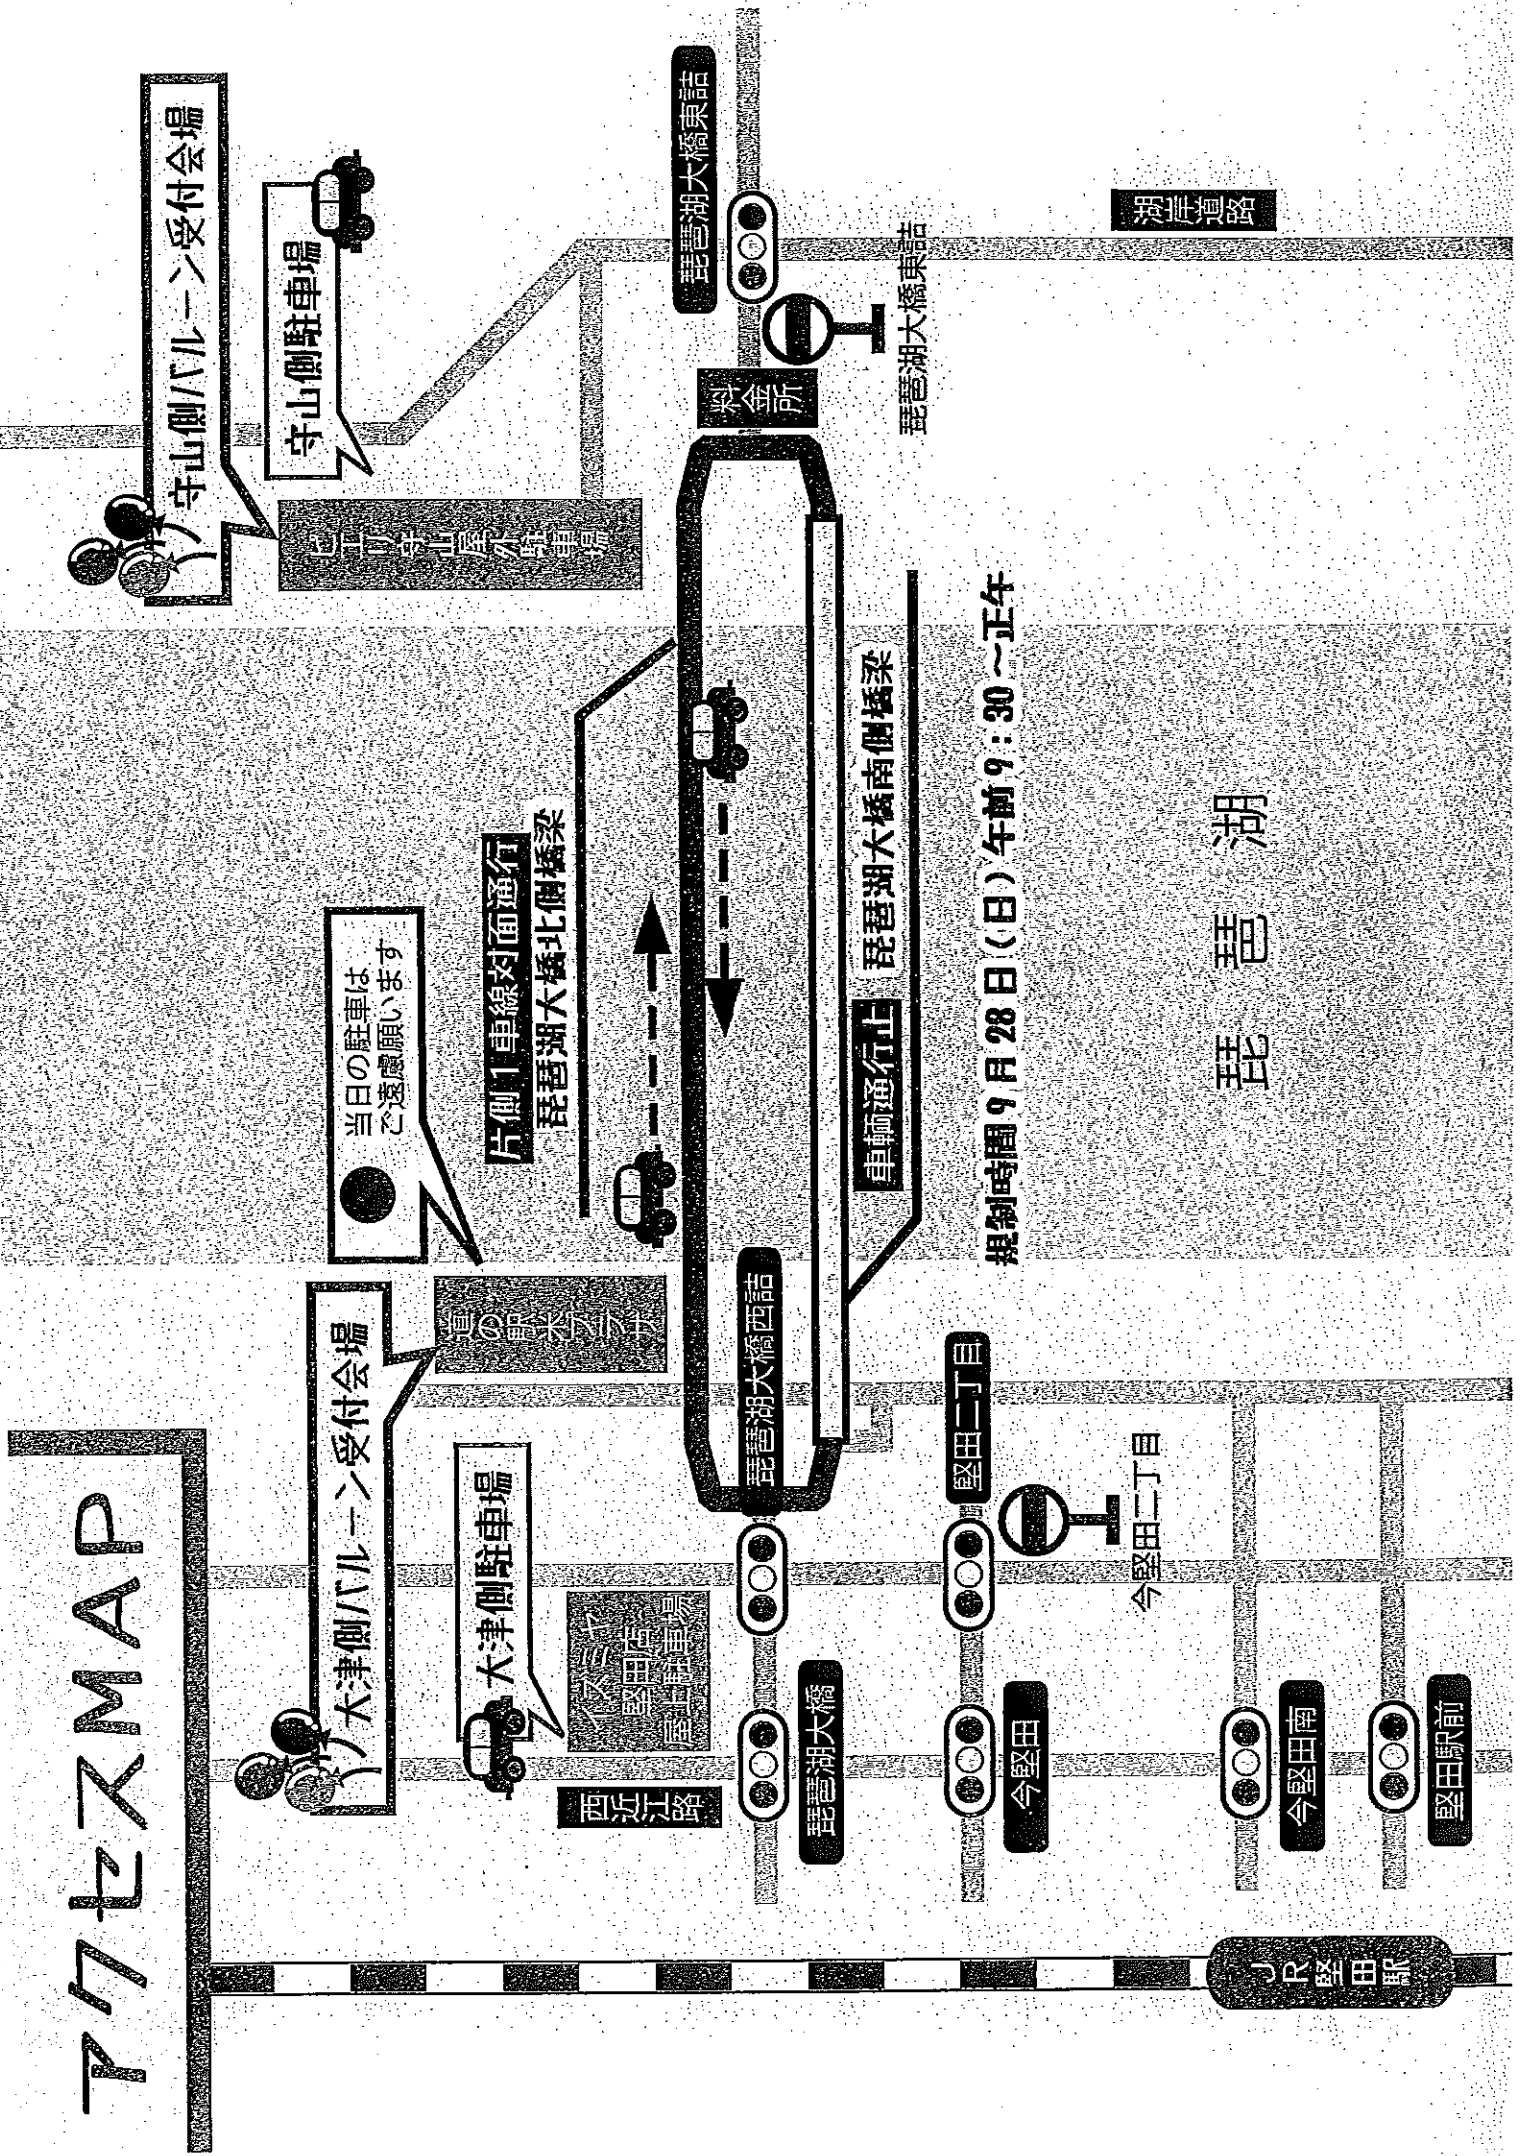

アウテスマップ

● 当日の駐車は、ご遠慮願います

片側1車線対面通行
琵琶湖大橋北側橋梁

車両通行止
琵琶湖大橋南側橋梁

規制時間 9月28日(日)午前9:30~正午

琵琶湖

守山側パーキング受付会場

守山側駐車場

大津側パーキング受付会場

大津側駐車場

堅田店
屋上駐車場

琵琶湖大橋東詰

料金所

琵琶湖大橋西詰

琵琶湖大橋

堅田二丁目

今堅田

今堅田二丁目

今堅田南

堅田駅前

JR 堅田駅

琵琶湖

琵琶湖大橋東詰