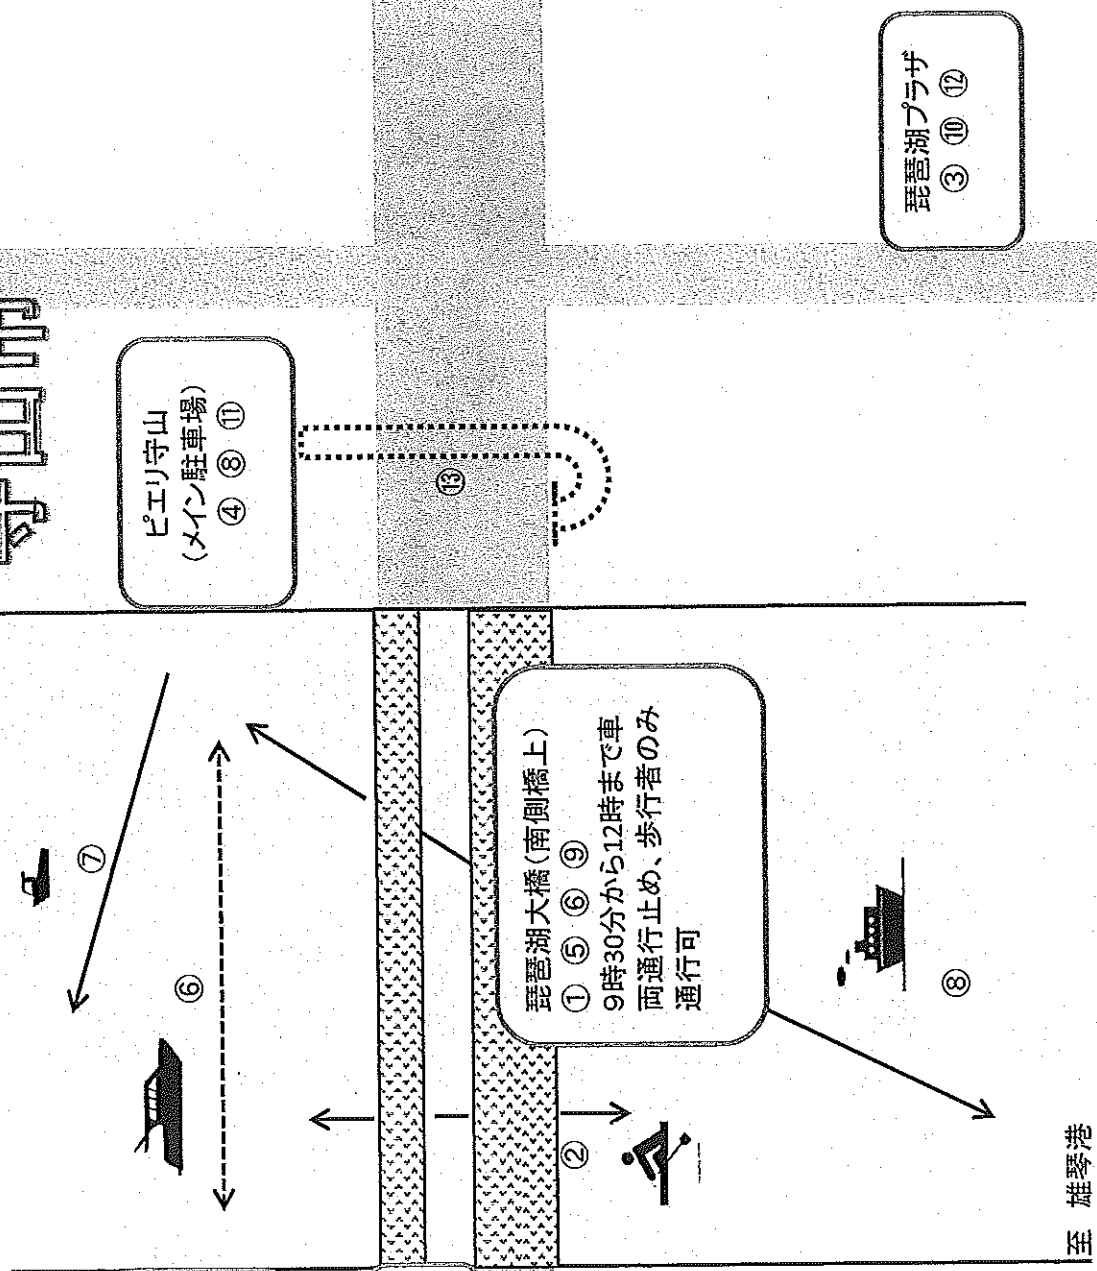

※交通規制

当日の午前9時30分から12時まで、琵琶湖大橋南側を歩行者天国にし、北側橋梁を片側1車線通行に規制します。規制時間及び前後は渋滞が予想されますので、琵琶湖大橋付近にお出かけの際には余裕をもっていただきますよう、お願いします。

会場設置

守山市

大津市

ピエリ守山
(メイン駐車場)
④ ③ ⑪

琵琶湖プラザ
③ ⑩ ⑫

琵琶湖大橋 (南側橋上)
① ⑤ ⑥ ⑨
9時30分から12時まで車
両通行止め、歩行者のみ
通行可

米プラザ
③ ④

琵琶湖大橋 (北側)
9時30分から12時まで片側1車線通行

- ① 記念式典(セトレ マリーナびわ湖
もしくはピエリ守山駐車場)
- ② ドラゴンボート披露
- ③ 琵琶湖大橋パネル展
- ④ 琵琶湖の幸味わい
- ⑤ ラジオ体操・バルーンリリース
- ⑥ ウォーキング&クルージング
- ⑦ 漁船クルージング
- ⑧ 雄琴・守山を船でつなぐ
- ⑨ 琵琶湖大橋検査路ツアー
- ⑩ 湖畔企業との連携
- ⑪ 熱気球体験
- ⑫ フォトコンテスト
- ⑬ 歓迎プレート設置