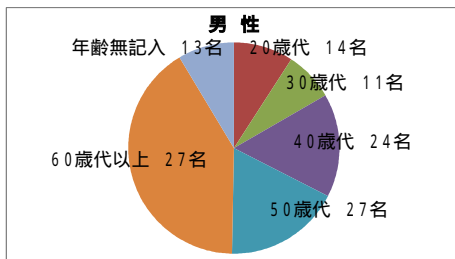

ぐるっとびわ湖・クリーンアップ活動のアンケート実施結果について

このアンケートは、「ぐるっとびわ湖・クリーンアップ」活動時に道の駅等にて実施致しました。市民の皆様を対象としたアンケート調査
トラックに対するイメージをはじめ、滋賀県トラック協会、並びに滋賀県トラック協会が実施している広報活動(びわ湖放送でのCM、Web
へのご意見、そして「ぐるっとびわ湖・クリーンアップ」活動への参加意欲を、道の駅等にてお伺いしました。

<全支部合計>

あなたの性別・年齢は？

	合計
男性	151
女性	109
無記入	38
合計	298

	10歳代	20歳代	30歳代	40歳代	50歳代	60歳代以上	年齢無記入	合計
男性	0	14	11	24	27	62	13	151
女性	1	10	12	17	20	45	4	109
無記入	0	3	2	4	12	16	1	38
合計	1	27	25	45	59	123	18	298

トラックにどのようなイメージをお持ちですか？

普段、道路等ではたくさんのトラックが走っていると思います。そのトラックについて、運転以外も含み、どのようなイメージを持っておられるのかをお伺いしました。
およそ70%の回答が「安全運転に努めている」とご回答頂きました。

	合計
安全運転に努めている	209
危険な運転をしている	49
その他	32
無記入	8
合計	298

	10歳代	20歳代	30歳代	40歳代	50歳代	60歳代以上	年齢無記入	合計
安全運転に努めている	1	19	17	33	37	86	16	209
危険な運転をしている	0	5	2	7	12	21	2	49
その他	0	3	5	5	8	11	0	32
無記入	0	0	1	0	2	5	0	8
合計	1	27	25	45	59	123	18	298