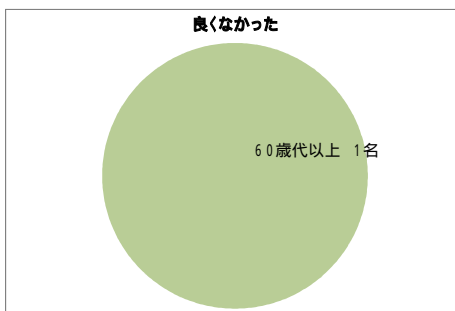

普段、道路等ではたくさんのトラックが走っていると思います。そのトラックについて、運転以外も含み、どのようなイメージを持っておられるのかをお伺いしました。
およそ70%の回答が「安全運転に努めている」とご回答頂きました。

	合計
安全運転に努めている	209
危険な運転をしている	49
その他	32
無記入	8
合計	298

	10歳代	20歳代	30歳代	40歳代	50歳代	60歳代以上	年齢無記入	合計
安全運転に努めている	1	19	17	33	37	86	16	209
危険な運転をしている	0	5	2	7	12	21	2	49
その他	0	3	5	5	8	11	0	32
無記入	0	0	1	0	2	5	0	8
合計	1	27	25	45	59	123	18	298

滋賀県トラック協会のテレビCM（びわ湖放送にて毎週火曜日20：54～21：54放送の「開運！なんでも鑑定団」にてオンエア中）をご覧頂いた事がありますか？

	合計
はい	80
いいえ	218
合計	298

	10歳代	20歳代	30歳代	40歳代	50歳代	60歳代以上	年齢無記入	合計
はい	0	2	7	11	12	43	5	80
いいえ	1	25	18	34	47	80	13	218
合計	1	27	25	45	59	123	18	298

滋賀県トラック協会で作成したWebドラマ「走れ！風になって未来へ」(YouTube及び協会ホームページにて公開中)をご覧頂いた事がありますか？

	合計
はい	14
いいえ	283
無記入	1
合計	298

	10歳代	20歳代	30歳代	40歳代	50歳代	60歳代以上	年齢無記入	合計
はい	0	0	0	4	1	9	0	14
いいえ	1	26	25	41	58	114	18	283
無記入	0	1	0	0	0	0	0	1
合計	1	27	25	45	59	123	18	298

上記 又は の質問で「はい」とお答えの方に質問します。ご覧頂いた感想はいかがでしたか？

	合計
良かった	17
ふつう	28
良くなかった	1
その他	2
無記入	42
合計	90

	10歳代	20歳代	30歳代	40歳代	50歳代	60歳代以上	年齢無記入	合計
良かった	0	0	1	4	1	11	0	17
ふつう	0	1	2	4	5	16	0	28
良くなかった	0	0	0	0	0	1	0	1
その他	0	0	1	0	0	1	0	2
無記入	0	1	4	5	6	23	3	42
合計	0	2	8	13	12	52	3	90