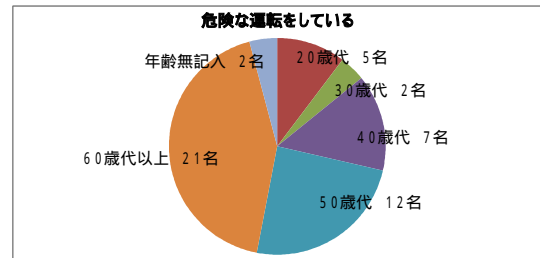

ぐるっとびわ湖・クリーンアップ活動のアンケート実施結果について

このアンケートは、「ぐるっとびわ湖・クリーンアップ」活動時に道の駅等にて実施致しました。市民の皆様を対象としたアンケート調査
トラックに対するイメージをはじめ、滋賀県トラック協会、並びに滋賀県トラック協会が実施している広報活動(びわ湖放送でのCM、Web
へのご意見、そして「ぐるっとびわ湖・クリーンアップ」活動への参加意欲を、道の駅等にてお伺いしました。

<全支部合計>

あなたの性別・年齢は？

	合計
男性	151
女性	109
無記入	38
合計	298

	10歳代	20歳代	30歳代	40歳代	50歳代	60歳代以上	年齢無記入	合計
男性	0	14	11	24	27	62	13	151
女性	1	10	12	17	20	45	4	109
無記入	0	3	2	4	12	16	1	38
合計	1	27	25	45	59	123	18	298

トラックにどのようなイメージをお持ちですか？

普段、道路等ではたくさんのトラックが走っていると思います。そのトラックについて、運転以外も含み、どのようなイメージを持っておられるのかをお伺いしました。
およそ70%の回答が「安全運転に努めている」とご回答頂きました。

	合計
安全運転に努めている	209
危険な運転をしている	49
その他	32
無記入	8
合計	298

	10歳代	20歳代	30歳代	40歳代	50歳代	60歳代以上	年齢無記入	合計
安全運転に努めている	1	19	17	33	37	86	16	209
危険な運転をしている	0	5	2	7	12	21	2	49
その他	0	3	5	5	8	11	0	32
無記入	0	0	1	0	2	5	0	8
合計	1	27	25	45	59	123	18	298

「滋賀県トラック協会」という名称を聞いたことがありますか？

	合計
はい	141
いいえ	156
無記入	1
合計	298

	10歳代	20歳代	30歳代	40歳代	50歳代	60歳代以上	年齢無記入	合計
はい	1	4	11	23	27	64	11	141
いいえ	0	23	14	22	32	58	7	156
無記入	0	0	0	0	0	1	0	1
合計	1	27	25	45	59	123	18	298