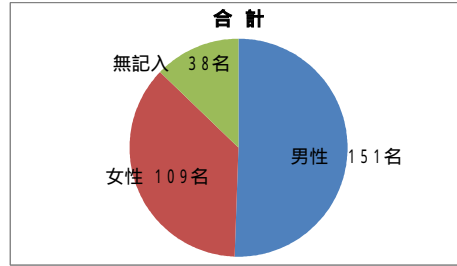

ぐるっとびわ湖・クリーンアップ活動のアンケート実施結果について

このアンケートは、「ぐるっとびわ湖・クリーンアップ」活動時に道の駅等にて実施致しました。市民の皆様を対象としたアンケート調査
トラックに対するイメージをはじめ、滋賀県トラック協会、並びに滋賀県トラック協会が実施している広報活動(びわ湖放送でのCM、Web
へのご意見、そして「ぐるっとびわ湖・クリーンアップ」活動への参加意欲を、道の駅等にてお伺いしました。

<全支部合計>

あなたの性別・年齢は？

	合計
男性	151
女性	109
無記入	38
合計	298

	10歳代	20歳代	30歳代	40歳代	50歳代	60歳代以上	年齢無記入	合計
男性	0	14	11	24	27	62	13	151
女性	1	10	12	17	20	45	4	109
無記入	0	3	2	4	12	16	1	38
合計	1	27	25	45	59	123	18	298

トラックにどのようなイメージをお持ちですか？

普段、道路等ではたくさんのトラックが走っていると思います。そのトラックについて、運転以外も含み、どのようなイメージを持っておられるのかをお伺いしました。
およそ70%の回答が「安全運転に努めている」とご回答頂きました。

	合計
安全運転に努めている	209
危険な運転をしている	49
その他	32
無記入	8
合計	298

	10歳代	20歳代	30歳代	40歳代	50歳代	60歳代以上	年齢無記入	合計
安全運転に努めている	1	19	17	33	37	86	16	209
危険な運転をしている	0	5	2	7	12	21	2	49
その他	0	3	5	5	8	11	0	32
無記入	0	0	1	0	2	5	0	8
合計	1	27	25	45	59	123	18	298