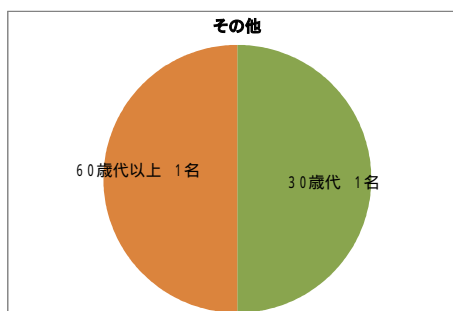

普段、道路等ではたくさんのトラックが走っていると思います。そのトラックについて、運転以外も含み、どのようなイメージを持っておられるのかをお伺いしました。
およそ70%の回答が「安全運転に努めている」とご回答頂きました。

	合計
安全運転に努めている	209
危険な運転をしている	49
その他	32
無記入	8
合計	298

	10歳代	20歳代	30歳代	40歳代	50歳代	60歳代以上	年齢無記入	合計
安全運転に努めている	1	19	17	33	37	86	16	209
危険な運転をしている	0	5	2	7	12	21	2	49
その他	0	3	5	5	8	11	0	32
無記入	0	0	1	0	2	5	0	8
合計	1	27	25	45	59	123	18	298

滋賀県トラック協会のテレビCM（びわ湖放送にて毎週火曜日20：54～21：54放送の「開運！なんでも鑑定団」にてオンエア中）をご覧頂いた事がありますか？

	合計
はい	80
いいえ	218
合計	298

	10歳代	20歳代	30歳代	40歳代	50歳代	60歳代以上	年齢無記入	合計
はい	0	2	7	11	12	43	5	80
いいえ	1	25	18	34	47	80	13	218
合計	1	27	25	45	59	123	18	298

滋賀県トラック協会で作成したWebドラマ「走れ！風になって未来へ」(YouTube及び協会ホームページにて公開中)をご覧頂いた事がありますか？

	合計
はい	14
いいえ	283
無記入	1
合計	298

	10歳代	20歳代	30歳代	40歳代	50歳代	60歳代以上	年齢無記入	合計
はい	0	0	0	4	1	9	0	14
いいえ	1	26	25	41	58	114	18	283
無記入	0	1	0	0	0	0	0	1
合計	1	27	25	45	59	123	18	298

上記 又は の質問で「はい」とお答えの方に質問します。ご覧頂いた感想はいかがでしたか？

	合計
良かった	17
ふつう	28
良くなかった	1
その他	2
無記入	42
合計	90

	10歳代	20歳代	30歳代	40歳代	50歳代	60歳代以上	年齢無記入	合計
良かった	0	0	1	4	1	11	0	17
ふつう	0	1	2	4	5	16	0	28
良くなかった	0	0	0	0	0	1	0	1
その他	0	0	1	0	0	1	0	2
無記入	0	1	4	5	6	23	3	42
合計	0	2	8	13	12	52	3	90