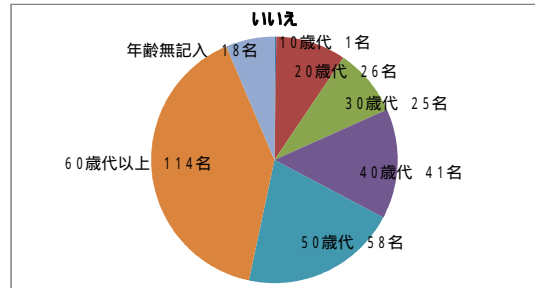

普段、道路等ではたくさんのトラックが走っていると思います。そのトラックについて、運転以外も含み、どのようなイメージを持っておられるのかをお伺いしました。
およそ70%の回答が「安全運転に努めている」とご回答頂きました。

	合計
安全運転に努めている	209
危険な運転をしている	49
その他	32
無記入	8
合計	298

	10歳代	20歳代	30歳代	40歳代	50歳代	60歳代以上	年齢無記入	合計
安全運転に努めている	1	19	17	33	37	86	16	209
危険な運転をしている	0	5	2	7	12	21	2	49
その他	0	3	5	5	8	11	0	32
無記入	0	0	1	0	2	5	0	8
合計	1	27	25	45	59	123	18	298

「滋賀県トラック協会」という名称を聞いたことがありますか？

	合計
はい	141
いいえ	156
無記入	1
合計	298

	10歳代	20歳代	30歳代	40歳代	50歳代	60歳代以上	年齢無記入	合計
はい	1	4	11	23	27	64	11	141
いいえ	0	23	14	22	32	58	7	156
無記入	0	0	0	0	0	1	0	1
合計	1	27	25	45	59	123	18	298

滋賀県トラック協会のテレビCM（びわ湖放送にて毎週火曜日20：54～21：54放送の「開運！なんでも鑑定団」にてオンエア中）をご覧頂いた事がありますか？

	合計
はい	80
いいえ	218
合計	298

	10歳代	20歳代	30歳代	40歳代	50歳代	60歳代以上	年齢無記入	合計
はい	0	2	7	11	12	43	5	80
いいえ	1	25	18	34	47	80	13	218
合計	1	27	25	45	59	123	18	298

滋賀県トラック協会で作成したWebドラマ「走れ！風になって未来へ」(YouTube及び協会ホームページにて公開中)をご覧頂いた事がありますか？

	合計
はい	14
いいえ	283
無記入	1
合計	298

	10歳代	20歳代	30歳代	40歳代	50歳代	60歳代以上	年齢無記入	合計
はい	0	0	0	4	1	9	0	14
いいえ	1	26	25	41	58	114	18	283
無記入	0	1	0	0	0	0	0	1
合計	1	27	25	45	59	123	18	298