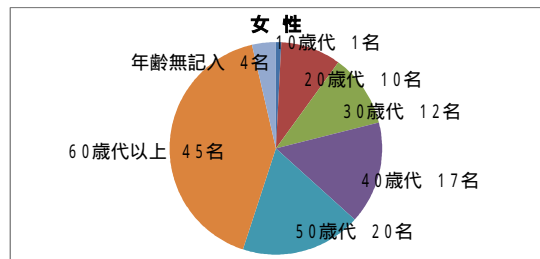

ぐるっとびわ湖・クリーンアップ活動のアンケート実施結果について

このアンケートは、「ぐるっとびわ湖・クリーンアップ」活動時に道の駅等にて実施致しました。市民の皆様を対象としたアンケート調査
トラックに対するイメージをはじめ、滋賀県トラック協会、並びに滋賀県トラック協会が実施している広報活動(びわ湖放送でのCM、Web
へのご意見、そして「ぐるっとびわ湖・クリーンアップ」活動への参加意欲を、道の駅等にてお伺いしました。

<全支部合計>

あなたの性別・年齢は？

	合計
男性	151
女性	109
無記入	38
合計	298

	10歳代	20歳代	30歳代	40歳代	50歳代	60歳代以上	年齢無記入	合計
男性	0	14	11	24	27	62	13	151
女性	1	10	12	17	20	45	4	109
無記入	0	3	2	4	12	16	1	38
合計	1	27	25	45	59	123	18	298

トラックにどのようなイメージをお持ちですか？

普段、道路等ではたくさんのトラックが走っていると思います。そのトラックについて、運転以外も含み、どのようなイメージを持っておられるのかをお伺いしました。
およそ70%の回答が「安全運転に努めている」とご回答頂きました。

	合計
安全運転に努めている	209
危険な運転をしている	49
その他	32
無記入	8
合計	298

	10歳代	20歳代	30歳代	40歳代	50歳代	60歳代以上	年齢無記入	合計
安全運転に努めている	1	19	17	33	37	86	16	209
危険な運転をしている	0	5	2	7	12	21	2	49
その他	0	3	5	5	8	11	0	32
無記入	0	0	1	0	2	5	0	8
合計	1	27	25	45	59	123	18	298