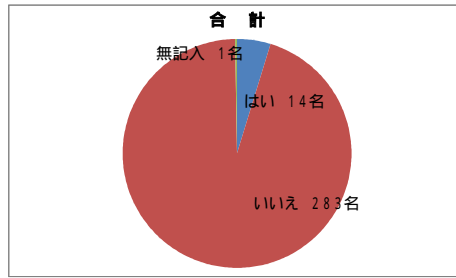

普段、道路等ではたくさんのトラックが走っていると思います。そのトラックについて、運転以外も含み、どのようなイメージを持っておられるのかをお伺いしました。
およそ70%の回答が「安全運転に努めている」とご回答頂きました。

	合計
安全運転に努めている	209
危険な運転をしている	49
その他	32
無記入	8
合計	298

	10歳代	20歳代	30歳代	40歳代	50歳代	60歳代以上	年齢無記入	合計
安全運転に努めている	1	19	17	33	37	86	16	209
危険な運転をしている	0	5	2	7	12	21	2	49
その他	0	3	5	5	8	11	0	32
無記入	0	0	1	0	2	5	0	8
合計	1	27	25	45	59	123	18	298

「滋賀県トラック協会」という名称を聞いたことがありますか？

	合計
はい	141
いいえ	156
無記入	1
合計	298

	10歳代	20歳代	30歳代	40歳代	50歳代	60歳代以上	年齢無記入	合計
はい	1	4	11	23	27	64	11	141
いいえ	0	23	14	22	32	58	7	156
無記入	0	0	0	0	0	1	0	1
合計	1	27	25	45	59	123	18	298

滋賀県トラック協会のテレビCM（びわ湖放送にて毎週火曜日20：54～21：54放送の「開運！なんでも鑑定団」にてオンエア中）をご覧頂いた事がありますか？

	合計
はい	80
いいえ	218
合計	298

	10歳代	20歳代	30歳代	40歳代	50歳代	60歳代以上	年齢無記入	合計
はい	0	2	7	11	12	43	5	80
いいえ	1	25	18	34	47	80	13	218
合計	1	27	25	45	59	123	18	298

滋賀県トラック協会で作成したWebドラマ「走れ！風になって未来へ」(YouTube及び協会ホームページにて公開中)をご覧頂いた事がありますか？

	合計
はい	14
いいえ	283
無記入	1
合計	298

	10歳代	20歳代	30歳代	40歳代	50歳代	60歳代以上	年齢無記入	合計
はい	0	0	0	4	1	9	0	14
いいえ	1	26	25	41	58	114	18	283
無記入	0	1	0	0	0	0	0	1
合計	1	27	25	45	59	123	18	298