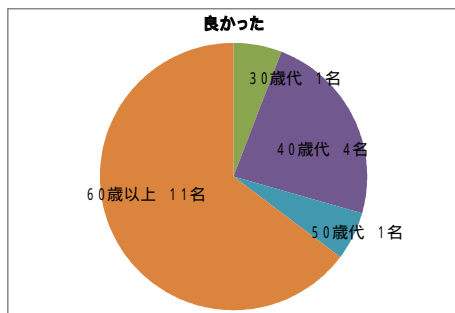

普段、道路等ではたくさんのトラックが走っていると思います。そのトラックについて、運転以外も含み、どのようなイメージを持っておられるのかをお伺いしました。
およそ70%の回答が「安全運転に努めている」とご回答頂きました。

	合計
安全運転に努めている	209
危険な運転をしている	49
その他	32
無記入	8
合計	298

	10歳代	20歳代	30歳代	40歳代	50歳代	60歳代以上	年齢無記入	合計
安全運転に努めている	1	19	17	33	37	86	16	209
危険な運転をしている	0	5	2	7	12	21	2	49
その他	0	3	5	5	8	11	0	32
無記入	0	0	1	0	2	5	0	8
合計	1	27	25	45	59	123	18	298

滋賀県トラック協会のテレビCM（びわ湖放送にて毎週火曜日20：54～21：54放送の「開運！なんでも鑑定団」にてオンエア中）をご覧頂いた事がありますか？

	合計
はい	80
いいえ	218
合計	298

	10歳代	20歳代	30歳代	40歳代	50歳代	60歳代以上	年齢無記入	合計
はい	0	2	7	11	12	43	5	80
いいえ	1	25	18	34	47	80	13	218
合計	1	27	25	45	59	123	18	298

滋賀県トラック協会で作成したWebドラマ「走れ！風になって未来へ」(YouTube及び協会ホームページにて公開中)をご覧頂いた事がありますか？

	合計
はい	14
いいえ	283
無記入	1
合計	298

	10歳代	20歳代	30歳代	40歳代	50歳代	60歳代以上	年齢無記入	合計
はい	0	0	0	4	1	9	0	14
いいえ	1	26	25	41	58	114	18	283
無記入	0	1	0	0	0	0	0	1
合計	1	27	25	45	59	123	18	298

上記 又は の質問で「はい」とお答えの方に質問します。ご覧頂いた感想はいかがでしたか？

	合計
良かった	17
ふつう	28
良くなかった	1
その他	2
無記入	42
合計	90

	10歳代	20歳代	30歳代	40歳代	50歳代	60歳代以上	年齢無記入	合計
良かった	0	0	1	4	1	11	0	17
ふつう	0	1	2	4	5	16	0	28
良くなかった	0	0	0	0	0	1	0	1
その他	0	0	1	0	0	1	0	2
無記入	0	1	4	5	6	23	3	42
合計	0	2	8	13	12	52	3	90