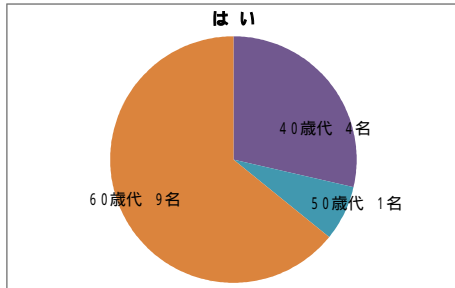

普段、道路等ではたくさんのトラックが走っていると思います。そのトラックについて、運転以外も含み、どのようなイメージを持っておられるのかをお伺いしました。
およそ70%の回答が「安全運転に努めている」とご回答頂きました。

	合計
安全運転に努めている	209
危険な運転をしている	49
その他	32
無記入	8
合計	298

	10歳代	20歳代	30歳代	40歳代	50歳代	60歳代以上	年齢無記入	合計
安全運転に努めている	1	19	17	33	37	86	16	209
危険な運転をしている	0	5	2	7	12	21	2	49
その他	0	3	5	5	8	11	0	32
無記入	0	0	1	0	2	5	0	8
合計	1	27	25	45	59	123	18	298

「滋賀県トラック協会」という名称を聞いたことがありますか？

	合計
はい	141
いいえ	156
無記入	1
合計	298

	10歳代	20歳代	30歳代	40歳代	50歳代	60歳代以上	年齢無記入	合計
はい	1	4	11	23	27	64	11	141
いいえ	0	23	14	22	32	58	7	156
無記入	0	0	0	0	0	1	0	1
合計	1	27	25	45	59	123	18	298

滋賀県トラック協会のテレビCM（びわ湖放送にて毎週火曜日20：54～21：54放送の「開運！なんでも鑑定団」にてオンエア中）をご覧頂いた事がありますか？

	合計
はい	80
いいえ	218
合計	298

	10歳代	20歳代	30歳代	40歳代	50歳代	60歳代以上	年齢無記入	合計
はい	0	2	7	11	12	43	5	80
いいえ	1	25	18	34	47	80	13	218
合計	1	27	25	45	59	123	18	298

滋賀県トラック協会で作成したWebドラマ「走れ！風になって未来へ」(YouTube及び協会ホームページにて公開中)をご覧頂いた事がありますか？

	合計
はい	14
いいえ	283
無記入	1
合計	298

	10歳代	20歳代	30歳代	40歳代	50歳代	60歳代以上	年齢無記入	合計
はい	0	0	0	4	1	9	0	14
いいえ	1	26	25	41	58	114	18	283
無記入	0	1	0	0	0	0	0	1
合計	1	27	25	45	59	123	18	298