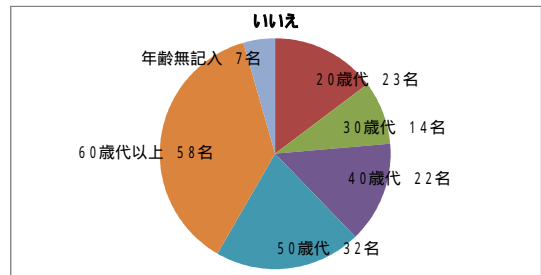

<全支部合計>

あなたの性別・年齢は？

	合計
男性	151
女性	109
無記入	38
合計	298

	10歳代	20歳代	30歳代	40歳代	50歳代	60歳代以上	年齢無記入	合計
男性	0	14	11	24	27	62	13	151
女性	1	10	12	17	20	45	4	109
無記入	0	3	2	4	12	16	1	38
合計	1	27	25	45	59	123	18	298

トラックにどのようなイメージをお持ちですか？

普段、道路等ではたくさんのトラックが走っていると思います。そのトラックについて、運転以外も含み、どのようなイメージを持っておられるのかをお伺いしました。
およそ70%の回答が「安全運転に努めている」とご回答頂きました。

	合計
安全運転に努めている	209
危険な運転をしている	49
その他	32
無記入	8
合計	298

	10歳代	20歳代	30歳代	40歳代	50歳代	60歳代以上	年齢無記入	合計
安全運転に努めている	1	19	17	33	37	86	16	209
危険な運転をしている	0	5	2	7	12	21	2	49
その他	0	3	5	5	8	11	0	32
無記入	0	0	1	0	2	5	0	8
合計	1	27	25	45	59	123	18	298

「滋賀県トラック協会」という名称を聞いたことがありますか？

	合計
はい	141
いいえ	156
無記入	1
合計	298

	10歳代	20歳代	30歳代	40歳代	50歳代	60歳代以上	年齢無記入	合計
はい	1	4	11	23	27	64	11	141
いいえ	0	23	14	22	32	58	7	156
無記入	0	0	0	0	0	1	0	1
合計	1	27	25	45	59	123	18	298

滋賀県トラック協会のテレビCM（びわ湖放送にて毎週火曜日20：54～21：54放送の「開運！なんでも鑑定団」にてオンエア中）をご覧頂いた事がありますか？

	合計
はい	80
いいえ	218
合計	298

	10歳代	20歳代	30歳代	40歳代	50歳代	60歳代以上	年齢無記入	合計
はい	0	2	7	11	12	43	5	80
いいえ	1	25	18	34	47	80	13	218
合計	1	27	25	45	59	123	18	298