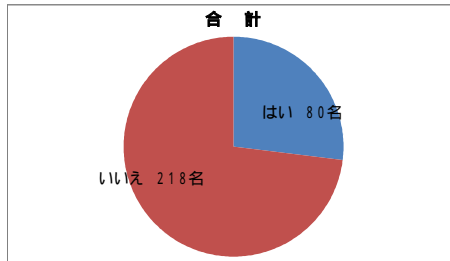

<全支部合計>

あなたの性別・年齢は？

	合計
男性	151
女性	109
無記入	38
合計	298

	10歳代	20歳代	30歳代	40歳代	50歳代	60歳代以上	年齢無記入	合計
男性	0	14	11	24	27	62	13	151
女性	1	10	12	17	20	45	4	109
無記入	0	3	2	4	12	16	1	38
合計	1	27	25	45	59	123	18	298

トラックにどのようなイメージをお持ちですか？

普段、道路等ではたくさんのトラックが走っていると思います。そのトラックについて、運転以外も含み、どのようなイメージを持っておられるのかをお伺いしました。
およそ70%の回答が「安全運転に努めている」とご回答頂きました。

	合計
安全運転に努めている	209
危険な運転をしている	49
その他	32
無記入	8
合計	298

	10歳代	20歳代	30歳代	40歳代	50歳代	60歳代以上	年齢無記入	合計
安全運転に努めている	1	19	17	33	37	86	16	209
危険な運転をしている	0	5	2	7	12	21	2	49
その他	0	3	5	5	8	11	0	32
無記入	0	0	1	0	2	5	0	8
合計	1	27	25	45	59	123	18	298

「滋賀県トラック協会」という名称を聞いたことがありますか？

	合計
はい	141
いいえ	156
無記入	1
合計	298

	10歳代	20歳代	30歳代	40歳代	50歳代	60歳代以上	年齢無記入	合計
はい	1	4	11	23	27	64	11	141
いいえ	0	23	14	22	32	58	7	156
無記入	0	0	0	0	0	1	0	1
合計	1	27	25	45	59	123	18	298

滋賀県トラック協会のテレビCM（びわ湖放送にて毎週火曜日20：54～21：54放送の「開運！なんでも鑑定団」にてオンエア中）をご覧頂いた事がありますか？

	合計
はい	80
いいえ	218
合計	298

	10歳代	20歳代	30歳代	40歳代	50歳代	60歳代以上	年齢無記入	合計
はい	0	2	7	11	12	43	5	80
いいえ	1	25	18	34	47	80	13	218
合計	1	27	25	45	59	123	18	298