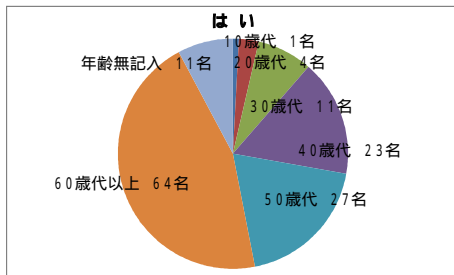

<全支部合計>

あなたの性別・年齢は？

	合計
男性	151
女性	109
無記入	38
合計	298

	10歳代	20歳代	30歳代	40歳代	50歳代	60歳代以上	年齢無記入	合計
男性	0	14	11	24	27	62	13	151
女性	1	10	12	17	20	45	4	109
無記入	0	3	2	4	12	16	1	38
合計	1	27	25	45	59	123	18	298

トラックにどのようなイメージをお持ちですか？

普段、道路等ではたくさんのトラックが走っていると思います。そのトラックについて、運転以外も含み、どのようなイメージを持っておられるのかをお伺いしました。
およそ70%の回答が「安全運転に努めている」とご回答頂きました。

	合計
安全運転に努めている	209
危険な運転をしている	49
その他	32
無記入	8
合計	298

	10歳代	20歳代	30歳代	40歳代	50歳代	60歳代以上	年齢無記入	合計
安全運転に努めている	1	19	17	33	37	86	16	209
危険な運転をしている	0	5	2	7	12	21	2	49
その他	0	3	5	5	8	11	0	32
無記入	0	0	1	0	2	5	0	8
合計	1	27	25	45	59	123	18	298

「滋賀県トラック協会」という名称を聞いたことがありますか？

	合計
はい	141
いいえ	156
無記入	1
合計	298

	10歳代	20歳代	30歳代	40歳代	50歳代	60歳代以上	年齢無記入	合計
はい	1	4	11	23	27	64	11	141
いいえ	0	23	14	22	32	58	7	156
無記入	0	0	0	0	0	1	0	1
合計	1	27	25	45	59	123	18	298

滋賀県トラック協会のテレビCM（びわ湖放送にて毎週火曜日20：54～21：54放送の「開運！なんでも鑑定団」にてオンエア中）をご覧頂いた事がありますか？

	合計
はい	80
いいえ	218
合計	298

	10歳代	20歳代	30歳代	40歳代	50歳代	60歳代以上	年齢無記入	合計
はい	0	2	7	11	12	43	5	80
いいえ	1	25	18	34	47	80	13	218
合計	1	27	25	45	59	123	18	298