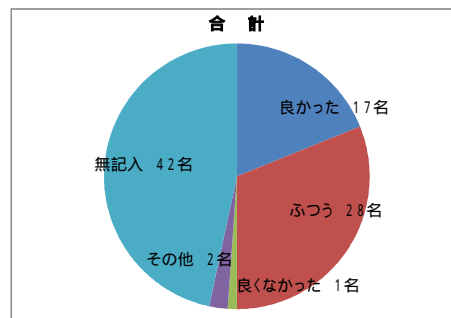

「滋賀県トラック協会」という名称を聞いたことがありますか？

	合計
はい	141
いいえ	156
無記入	1
合計	298

	10歳代	20歳代	30歳代	40歳代	50歳代	60歳代以上	年齢無記入	合計
はい	1	4	11	23	27	64	11	141
いいえ	0	23	14	22	32	58	7	156
無記入	0	0	0	0	0	1	0	1
合計	1	27	25	45	59	123	18	298

滋賀県トラック協会のテレビCM（びわ湖放送にて毎週火曜日20：54～21：54放送の「開運！なんでも鑑定団」にてオンエア中）をご覧頂いた事がありますか？

	合計
はい	80
いいえ	218
合計	298

	10歳代	20歳代	30歳代	40歳代	50歳代	60歳代以上	年齢無記入	合計
はい	0	2	7	11	12	43	5	80
いいえ	1	25	18	34	47	80	13	218
合計	1	27	25	45	59	123	18	298

滋賀県トラック協会で作成したWebドラマ「走れ！風になって未来へ」(YouTube及び協会ホームページにて公開中)をご覧頂いた事がありますか？

	合計
はい	14
いいえ	283
無記入	1
合計	298

	10歳代	20歳代	30歳代	40歳代	50歳代	60歳代以上	年齢無記入	合計
はい	0	0	0	4	1	9	0	14
いいえ	1	26	25	41	58	114	18	283
無記入	0	1	0	0	0	0	0	1
合計	1	27	25	45	59	123	18	298

上記 又は の質問で「はい」とお答えの方に質問します。ご覧頂いた感想はいかがでしたか？

	合計
良かった	17
ふつう	28
良くなかった	1
その他	2
無記入	42
合計	90

	10歳代	20歳代	30歳代	40歳代	50歳代	60歳代以上	年齢無記入	合計
良かった	0	0	1	4	1	11	0	17
ふつう	0	1	2	4	5	16	0	28
良くなかった	0	0	0	0	0	1	0	1
その他	0	0	1	0	0	1	0	2
無記入	0	1	4	5	6	23	3	42
合計	0	2	8	13	12	52	3	90