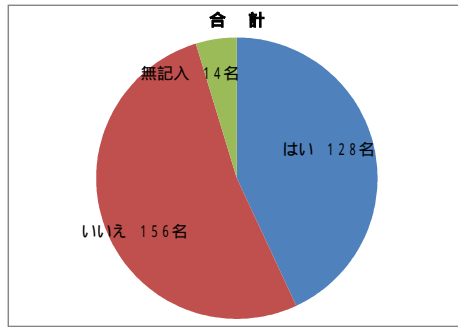

滋賀県トラック協会で作成したWebドラマ「走れ！風になって未来へ」(YouTube及び協会ホームページにて公開中)をご覧頂いた事がありますか？

	合計
はい	14
いいえ	283
無記入	1
合計	298

	10歳代	20歳代	30歳代	40歳代	50歳代	60歳代以上	年齢無記入	合計
はい	0	0	0	4	1	9	0	14
いいえ	1	26	25	41	58	114	18	283
無記入	0	1	0	0	0	0	0	1
合計	1	27	25	45	59	123	18	298

上記 又は の質問で「はい」とお答えの方に質問します。ご覧頂いた感想はいかがでしたか？

	合計
良かった	17
ふつう	28
良くなかった	1
その他	2
無記入	42
合計	90

	10歳代	20歳代	30歳代	40歳代	50歳代	60歳代以上	年齢無記入	合計
良かった	0	0	1	4	1	11	0	17
ふつう	0	1	2	4	5	16	0	28
良くなかった	0	0	0	0	0	1	0	1
その他	0	0	1	0	0	1	0	2
無記入	0	1	4	5	6	23	3	42
合計	0	2	8	13	12	52	3	90

本日行っている「ぐるっと・びわ湖・クリーンアップ活動」に、一般県民の皆様に参加を呼びかけた場合、参加したいと思いますか？

毎年、滋賀県トラック協会では、「ぐるっと・びわ湖・クリーンアップ」活動を実施しております。
 滋賀県トラック協会に所属している会員事業者の従業員とその家族、およそ1700人で一斉にびわ湖一周の清掃活動をするものです。
 その「ぐるっと・びわ湖・クリーンアップ」活動について、市民の皆様方に参加を呼びかけた場合、参加頂けるかどうかをお伺いしました。
 およそ40%の方が「参加したい」という疑問に対し、「はい」とご回答頂きました。

	合計
はい	128
いいえ	156
無記入	14
合計	298

	10歳代	20歳代	30歳代	40歳代	50歳代	60歳代以上	年齢無記入	合計
はい	0	12	13	24	20	50	9	128
いいえ	1	15	12	20	36	64	8	156
無記入	0	0	0	1	3	9	1	14
合計	1	27	25	45	59	123	18	298