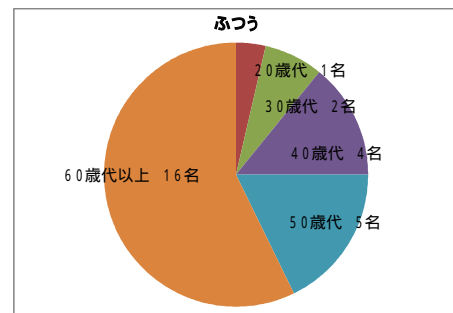

普段、道路等ではたくさんのトラックが走っていると思います。そのトラックについて、運転以外も含み、どのようなイメージを持っておられるのかをお伺いしました。
およそ70%の回答が「安全運転に努めている」とご回答頂きました。

	合計
安全運転に努めている	209
危険な運転をしている	49
その他	32
無記入	8
合計	298

	10歳代	20歳代	30歳代	40歳代	50歳代	60歳代以上	年齢無記入	合計
安全運転に努めている	1	19	17	33	37	86	16	209
危険な運転をしている	0	5	2	7	12	21	2	49
その他	0	3	5	5	8	11	0	32
無記入	0	0	1	0	2	5	0	8
合計	1	27	25	45	59	123	18	298

滋賀県トラック協会のテレビCM（びわ湖放送にて毎週火曜日20：54～21：54放送の「開運！なんでも鑑定団」にてオンエア中）をご覧頂いた事がありますか？

	合計
はい	80
いいえ	218
合計	298

	10歳代	20歳代	30歳代	40歳代	50歳代	60歳代以上	年齢無記入	合計
はい	0	2	7	11	12	43	5	80
いいえ	1	25	18	34	47	80	13	218
合計	1	27	25	45	59	123	18	298

滋賀県トラック協会で作成したWebドラマ「走れ！風になって未来へ」(YouTube及び協会ホームページにて公開中)をご覧頂いた事がありますか？

	合計
はい	14
いいえ	283
無記入	1
合計	298

	10歳代	20歳代	30歳代	40歳代	50歳代	60歳代以上	年齢無記入	合計
はい	0	0	0	4	1	9	0	14
いいえ	1	26	25	41	58	114	18	283
無記入	0	1	0	0	0	0	0	1
合計	1	27	25	45	59	123	18	298

上記 又は の質問で「はい」とお答えの方に質問します。ご覧頂いた感想はいかがでしたか？

	合計
良かった	17
ふつう	28
良くなかった	1
その他	2
無記入	42
合計	90

	10歳代	20歳代	30歳代	40歳代	50歳代	60歳代以上	年齢無記入	合計
良かった	0	0	1	4	1	11	0	17
ふつう	0	1	2	4	5	16	0	28
良くなかった	0	0	0	0	0	1	0	1
その他	0	0	1	0	0	1	0	2
無記入	0	1	4	5	6	23	3	42
合計	0	2	8	13	12	52	3	90