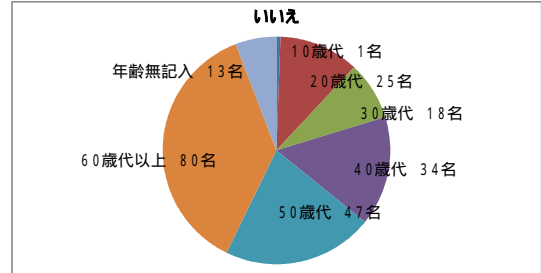

<全支部合計>

あなたの性別・年齢は？

	合計
男性	151
女性	109
無記入	38
合計	298

	10歳代	20歳代	30歳代	40歳代	50歳代	60歳代以上	年齢無記入	合計
男性	0	14	11	24	27	62	13	151
女性	1	10	12	17	20	45	4	109
無記入	0	3	2	4	12	16	1	38
合計	1	27	25	45	59	123	18	298

トラックにどのようなイメージをお持ちですか？

普段、道路等ではたくさんのトラックが走っていると思います。そのトラックについて、運転以外も含み、どのようなイメージを持っておられるのかをお伺いしました。
およそ70%の回答が「安全運転に努めている」とご回答頂きました。

	合計
安全運転に努めている	209
危険な運転をしている	49
その他	32
無記入	8
合計	298

	10歳代	20歳代	30歳代	40歳代	50歳代	60歳代以上	年齢無記入	合計
安全運転に努めている	1	19	17	33	37	86	16	209
危険な運転をしている	0	5	2	7	12	21	2	49
その他	0	3	5	5	8	11	0	32
無記入	0	0	1	0	2	5	0	8
合計	1	27	25	45	59	123	18	298

「滋賀県トラック協会」という名称を聞いたことがありますか？

	合計
はい	141
いいえ	156
無記入	1
合計	298

	10歳代	20歳代	30歳代	40歳代	50歳代	60歳代以上	年齢無記入	合計
はい	1	4	11	23	27	64	11	141
いいえ	0	23	14	22	32	58	7	156
無記入	0	0	0	0	0	1	0	1
合計	1	27	25	45	59	123	18	298

滋賀県トラック協会のテレビCM（びわ湖放送にて毎週火曜日20：54～21：54放送の「開運！なんでも鑑定団」にてオンエア中）をご覧頂いた事がありますか？

	合計
はい	80
いいえ	218
合計	298

	10歳代	20歳代	30歳代	40歳代	50歳代	60歳代以上	年齢無記入	合計
はい	0	2	7	11	12	43	5	80
いいえ	1	25	18	34	47	80	13	218
合計	1	27	25	45	59	123	18	298