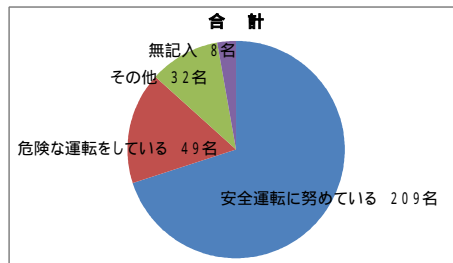

ぐるっとびわ湖・クリーンアップ活動のアンケート実施結果について

このアンケートは、「ぐるっとびわ湖・クリーンアップ」活動時に道の駅等にて実施致しました。市民の皆様を対象としたアンケート調査
トラックに対するイメージをはじめ、滋賀県トラック協会、並びに滋賀県トラック協会が実施している広報活動(びわ湖放送でのCM、Web
へのご意見、そして「ぐるっとびわ湖・クリーンアップ」活動への参加意欲を、道の駅等にてお伺いしました。

<全支部合計>

あなたの性別・年齢は？

	合計
男性	151
女性	109
無記入	38
合計	298

	10歳代	20歳代	30歳代	40歳代	50歳代	60歳代以上	年齢無記入	合計
男性	0	14	11	24	27	62	13	151
女性	1	10	12	17	20	45	4	109
無記入	0	3	2	4	12	16	1	38
合計	1	27	25	45	59	123	18	298

トラックにどのようなイメージをお持ちですか？

普段、道路等ではたくさんのトラックが走っていると思います。そのトラックについて、運転以外も含み、どのようなイメージを持っておられるのかをお伺いしました。
およそ70%の回答が「安全運転に努めている」とご回答頂きました。

	合計
安全運転に努めている	209
危険な運転をしている	49
その他	32
無記入	8
合計	298

	10歳代	20歳代	30歳代	40歳代	50歳代	60歳代以上	年齢無記入	合計
安全運転に努めている	1	19	17	33	37	86	16	209
危険な運転をしている	0	5	2	7	12	21	2	49
その他	0	3	5	5	8	11	0	32
無記入	0	0	1	0	2	5	0	8
合計	1	27	25	45	59	123	18	298

「滋賀県トラック協会」という名称を聞いたことがありますか？

	合計
はい	141
いいえ	156
無記入	1
合計	298

	10歳代	20歳代	30歳代	40歳代	50歳代	60歳代以上	年齢無記入	合計
はい	1	4	11	23	27	64	11	141
いいえ	0	23	14	22	32	58	7	156
無記入	0	0	0	0	0	1	0	1
合計	1	27	25	45	59	123	18	298