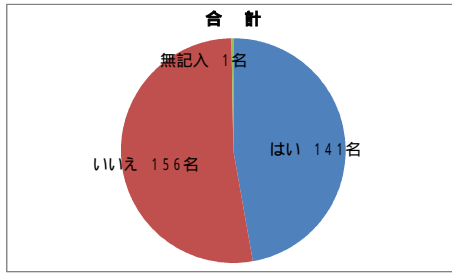

<全支部合計>

あなたの性別・年齢は？

	合計
男性	151
女性	109
無記入	38
合計	298

	10歳代	20歳代	30歳代	40歳代	50歳代	60歳代以上	年齢無記入	合計
男性	0	14	11	24	27	62	13	151
女性	1	10	12	17	20	45	4	109
無記入	0	3	2	4	12	16	1	38
合計	1	27	25	45	59	123	18	298

トラックにどのようなイメージをお持ちですか？

普段、道路等ではたくさんのトラックが走っていると思います。そのトラックについて、運転以外も含み、どのようなイメージを持っておられるのかをお伺いしました。
およそ70%の回答が「安全運転に努めている」とご回答頂きました。

	合計
安全運転に努めている	209
危険な運転をしている	49
その他	32
無記入	8
合計	298

	10歳代	20歳代	30歳代	40歳代	50歳代	60歳代以上	年齢無記入	合計
安全運転に努めている	1	19	17	33	37	86	16	209
危険な運転をしている	0	5	2	7	12	21	2	49
その他	0	3	5	5	8	11	0	32
無記入	0	0	1	0	2	5	0	8
合計	1	27	25	45	59	123	18	298

「滋賀県トラック協会」という名称を聞いたことがありますか？

	合計
はい	141
いいえ	156
無記入	1
合計	298

	10歳代	20歳代	30歳代	40歳代	50歳代	60歳代以上	年齢無記入	合計
はい	1	4	11	23	27	64	11	141
いいえ	0	23	14	22	32	58	7	156
無記入	0	0	0	0	0	1	0	1
合計	1	27	25	45	59	123	18	298

滋賀県トラック協会のテレビCM（びわ湖放送にて毎週火曜日20：54～21：54放送の「開運！なんでも鑑定団」にてオンエア中）をご覧頂いた事がありますか？

	合計
はい	80
いいえ	218
合計	298

	10歳代	20歳代	30歳代	40歳代	50歳代	60歳代以上	年齢無記入	合計
はい	0	2	7	11	12	43	5	80
いいえ	1	25	18	34	47	80	13	218
合計	1	27	25	45	59	123	18	298