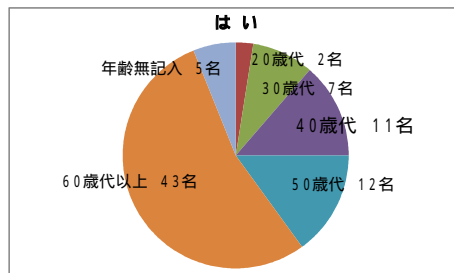

<全支部合計>

あなたの性別・年齢は？

	合計
男性	151
女性	109
無記入	38
合計	298

	10歳代	20歳代	30歳代	40歳代	50歳代	60歳代以上	年齢無記入	合計
男性	0	14	11	24	27	62	13	151
女性	1	10	12	17	20	45	4	109
無記入	0	3	2	4	12	16	1	38
合計	1	27	25	45	59	123	18	298

トラックにどのようなイメージをお持ちですか？

普段、道路等ではたくさんのトラックが走っていると思います。そのトラックについて、運転以外も含み、どのようなイメージを持っておられるのかをお伺いしました。
およそ70%の回答が「安全運転に努めている」とご回答頂きました。

	合計
安全運転に努めている	209
危険な運転をしている	49
その他	32
無記入	8
合計	298

	10歳代	20歳代	30歳代	40歳代	50歳代	60歳代以上	年齢無記入	合計
安全運転に努めている	1	19	17	33	37	86	16	209
危険な運転をしている	0	5	2	7	12	21	2	49
その他	0	3	5	5	8	11	0	32
無記入	0	0	1	0	2	5	0	8
合計	1	27	25	45	59	123	18	298

「滋賀県トラック協会」という名称を聞いたことがありますか？

	合計
はい	141
いいえ	156
無記入	1
合計	298

	10歳代	20歳代	30歳代	40歳代	50歳代	60歳代以上	年齢無記入	合計
はい	1	4	11	23	27	64	11	141
いいえ	0	23	14	22	32	58	7	156
無記入	0	0	0	0	0	1	0	1
合計	1	27	25	45	59	123	18	298

滋賀県トラック協会のテレビCM（びわ湖放送にて毎週火曜日20：54～21：54放送の「開運！なんでも鑑定団」にてオンエア中）をご覧頂いた事がありますか？

	合計
はい	80
いいえ	218
合計	298

	10歳代	20歳代	30歳代	40歳代	50歳代	60歳代以上	年齢無記入	合計
はい	0	2	7	11	12	43	5	80
いいえ	1	25	18	34	47	80	13	218
合計	1	27	25	45	59	123	18	298