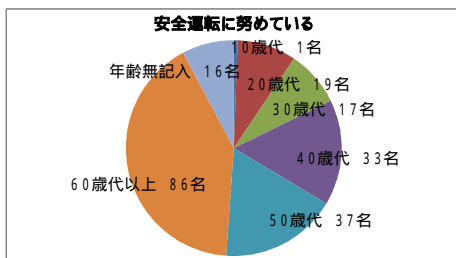

ぐるっとびわ湖・クリーンアップ活動のアンケート実施結果について

このアンケートは、「ぐるっとびわ湖・クリーンアップ」活動時に道の駅等にて実施致しました。市民の皆様を対象としたアンケート調査
トラックに対するイメージをはじめ、滋賀県トラック協会、並びに滋賀県トラック協会が実施している広報活動(びわ湖放送でのCM、Web
へのご意見、そして「ぐるっとびわ湖・クリーンアップ」活動への参加意欲を、道の駅等にてお伺いしました。

<全支部合計>

あなたの性別・年齢は？

	合計
男性	151
女性	109
無記入	38
合計	298

	10歳代	20歳代	30歳代	40歳代	50歳代	60歳代以上	年齢無記入	合計
男性	0	14	11	24	27	62	13	151
女性	1	10	12	17	20	45	4	109
無記入	0	3	2	4	12	16	1	38
合計	1	27	25	45	59	123	18	298

トラックにどのようなイメージをお持ちですか？

普段、道路等ではたくさんのトラックが走っていると思います。そのトラックについて、運転以外も含み、どのようなイメージを持っておられるのかをお伺いしました。
およそ70%の回答が「安全運転に努めている」とご回答頂きました。

	合計
安全運転に努めている	209
危険な運転をしている	49
その他	32
無記入	8
合計	298

	10歳代	20歳代	30歳代	40歳代	50歳代	60歳代以上	年齢無記入	合計
安全運転に努めている	1	19	17	33	37	86	16	209
危険な運転をしている	0	5	2	7	12	21	2	49
その他	0	3	5	5	8	11	0	32
無記入	0	0	1	0	2	5	0	8
合計	1	27	25	45	59	123	18	298

「滋賀県トラック協会」という名称を聞いたことがありますか？

	合計
はい	141
いいえ	156
無記入	1
合計	298

	10歳代	20歳代	30歳代	40歳代	50歳代	60歳代以上	年齢無記入	合計
はい	1	4	11	23	27	64	11	141
いいえ	0	23	14	22	32	58	7	156
無記入	0	0	0	0	0	1	0	1
合計	1	27	25	45	59	123	18	298