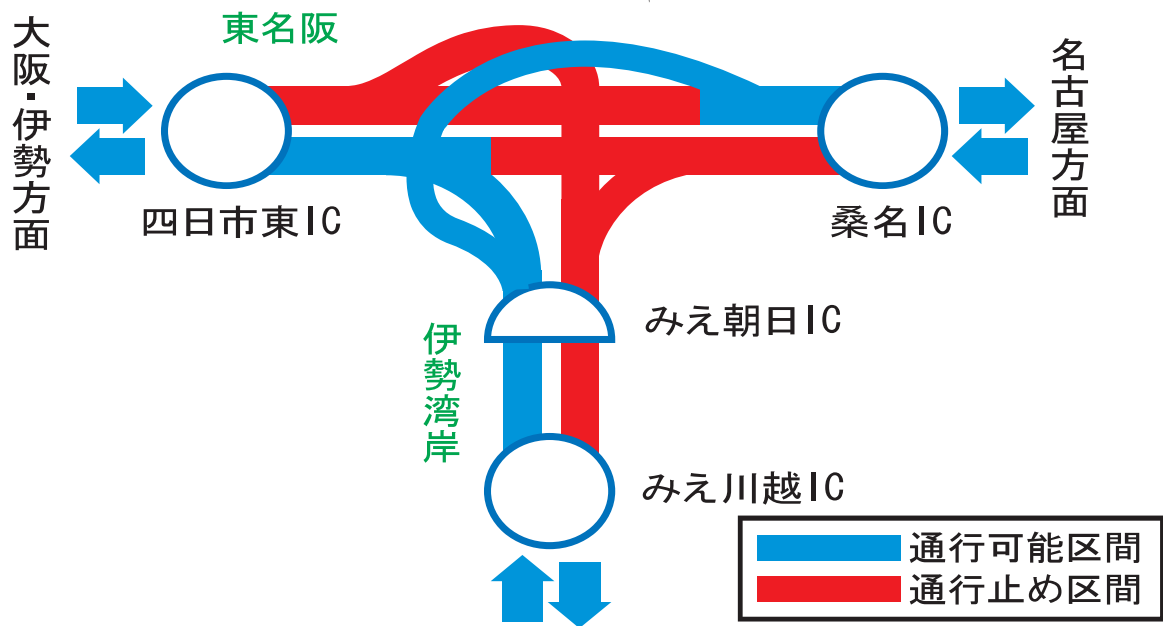

夜間通行止

東名阪

四日市東IC→四日市JCT
桑名IC→四日市JCT

6/4(木) 22時~翌6時
(予備日 6/5(金))

お問い合わせ

NEXCOお客さまセンター TEL:0120-922-229

ご理解とご協力をお願いいたします。

桑名ICより湾岸桑名、みえ川越、四日市東ICへの案内図