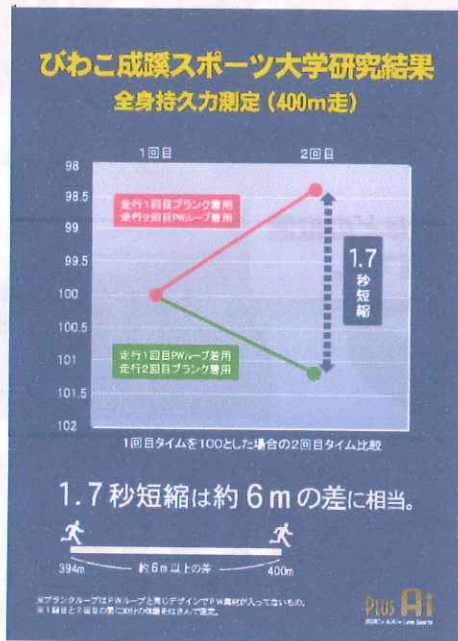

■検証データ

※当社製品試験検証結果