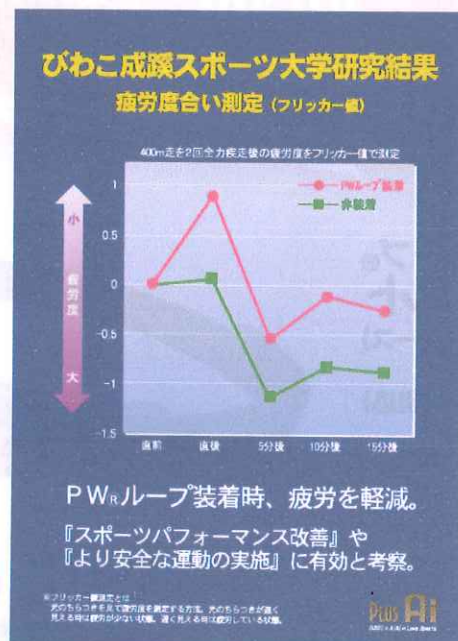

~~10,152円 (税込)~~
6,000円 (税込)

ベルト穴はどの位置
でも可能です。

腰には **ベルト** ..

*仕様は変更する場合があります。 *使用感は個人差があります。

注文書

品名	サイズ	数量	品名	サイズ	数量
リフレッシュマット	50X120cm		ベルト(メンズ)	120cm	
	50X90cm			100cm	
			ベルト(レディース)	95cm	

企業名/氏名

住所 〒

電話番号

()

購入申込先 滋賀県貨物運送事業協同組合連合会 FAX / (077) 585-6330

トップアスリート達も活用のプラチナウェーブ®

■プラチナウェーブ®とは

14種類の天然鉱石「プラチナパウダー。」

プラチナを含む14種類の天然鉱石パウダー。

繊維の中に閉じ込められた大地のパワーが、あなたを優しく包みます。

体に有効なエネルギーを常温で安定的に放出する為、人体に対しても良い影響をもたらす事ができます。

■検証データ

※当社製品試験検証結果

データ検証及び推薦者

滋賀大学名誉教授

豊田一成

社団法人感覚刺激と脳研究協会代表理事

メンタルトレーニングのパイオニアとして、愛工大名電高校時代のイチロー選手や桐光学園時代の中村俊輔選手、ユース日本代表時代の小野伸二選手など、多数のアスリートを指導・育成の実績を持つ。