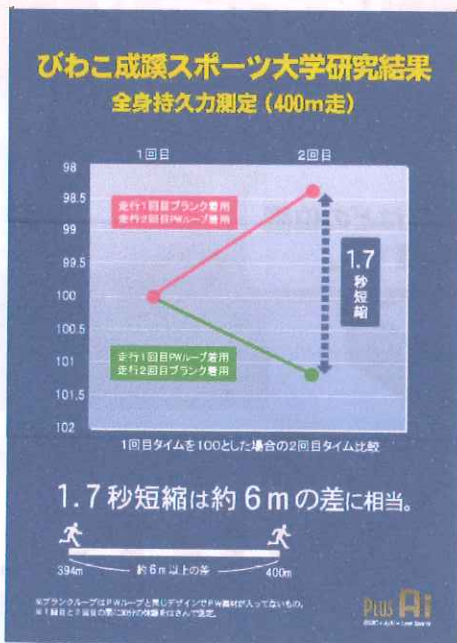

■検証データ

※当社製品試験検証結果