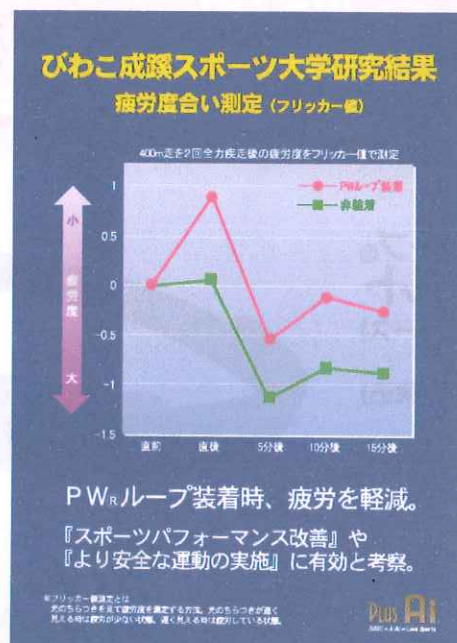

■検証データ

※当社製品試験検証結果