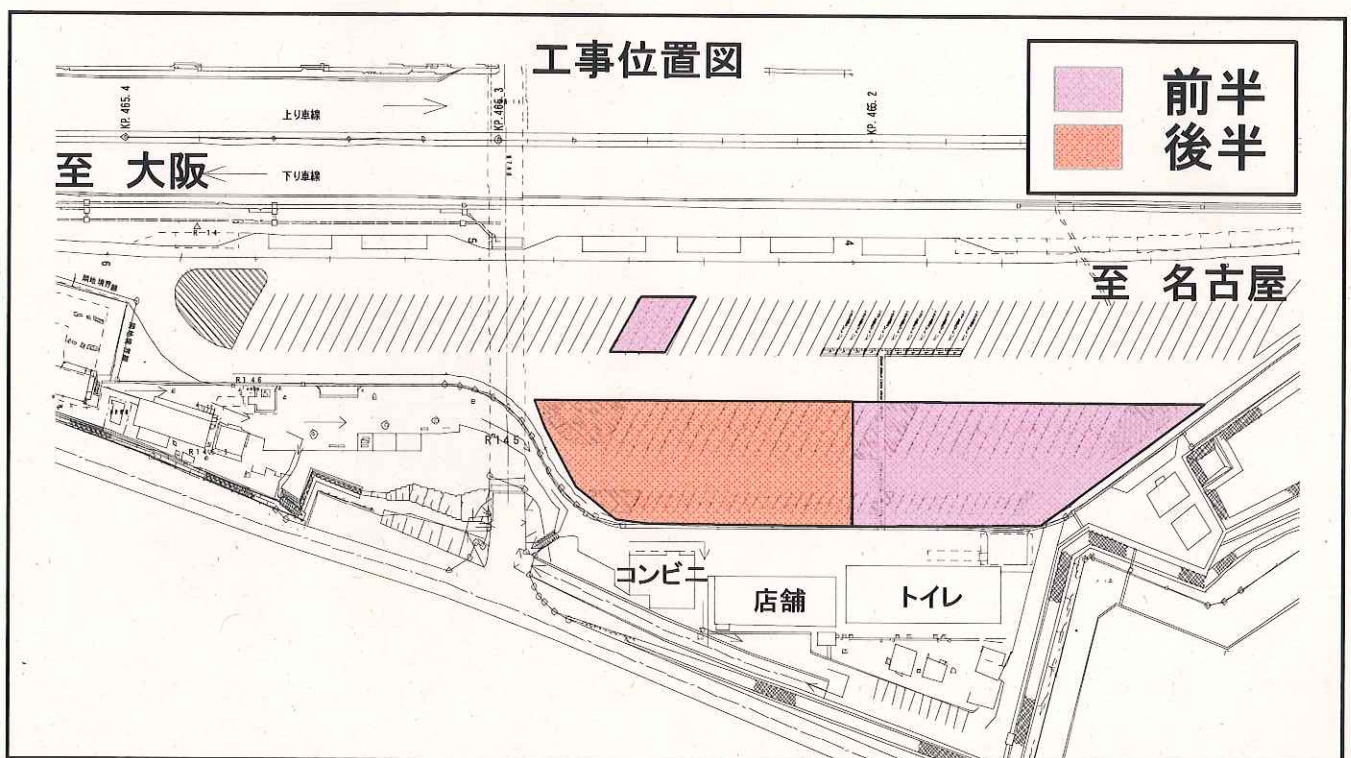

草津PA(下り線)ご利用の皆様へ

傷んだ舗装をなおします

平成27年9月7日(月)0:00 ~

平成27年9月11日(金) 24:00

(予備日:9月14日(月)~9月18日(金))

駐車台数が大幅に減少しますので、他の休憩施設のご利用もご検討下さい。

発注者 西日本高速道路株式会社 関西支社 滋賀高速道路事務所
受注者 株式会社 昭建