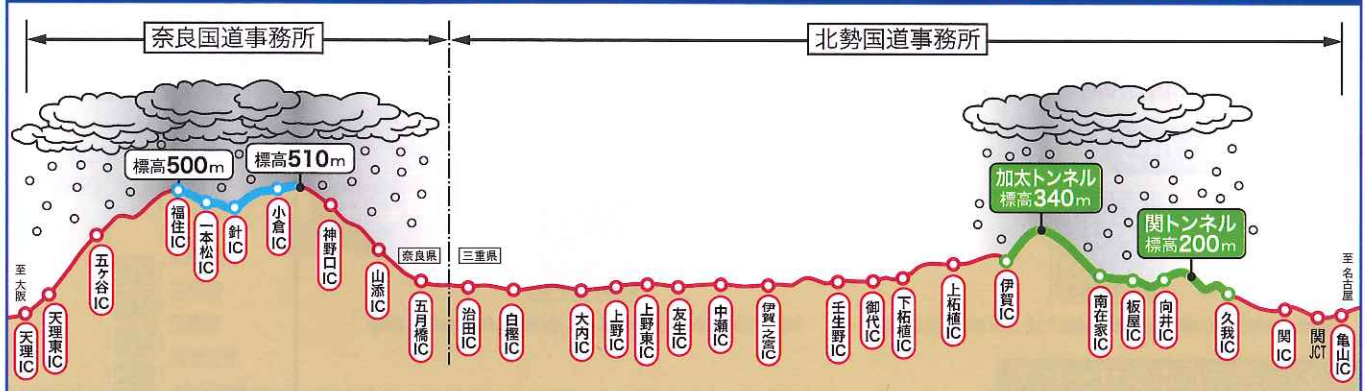

国道25 ROUTE **名阪国道を
もっと安全・安心に。**

早めの冬タイヤ・チェーン装着を!!

名阪国道は、一部山間部を通過します。凍結・降雪にご注意を

加太トンネル・関トンネルの前後は、急な上り坂・下り坂 になっています。
 福住 IC から小倉 IC までの大和高原地区は、標高約 500mの寒冷地 です。
 平成27年1月に冬装備をしていない通行車両150台がスリップにより立ち往生し、
 約14時間の通行止めとなりました。(下写真)

名阪国道(三重県内)の気象状況

名阪国道 中在家付近

過去5年間の気象状況(北勢国道情報センター調べ)

最低気温	-13.3℃ (平成24年度)
最多降雪日数	22日 (平成22年度)
最大積雪深	19cm (平成26年2月14日)
氷点下最多日数	78日 (平成22年度)

名阪国道を走行の際は、雪への備えを万全に!!

雪道走行での心得

- ◆冬用タイヤの装着、またはタイヤチェーンは必ず携行!!
- ◆燃料は早めに満タン給油!!
- ◆急ブレーキはかけない!!
- ◆強い地吹雪が発生したら、すぐに安全な場所に避難!!
- ◆発車時はゆっくりと。スピードは控えめに!!
- ◆車間距離を十分にとり、心と時間にゆとりを持って!!

三重県道路交通法施行細則

運転者の遵守事項 第十六条 五

積雪又は凍結している道路においては、**タイヤチェーン、スノータイヤその他の有効なすべり止めの措置を講じないで自動車(二輪の自動車を除く。)を運転しないこと。**

出かける前に道路の最新情報をチェック!!

北勢国道ホームページから冬季道路情報(降雪情報)が確認できます

提供期間

〈北勢国道〉平成27年12月1日～平成28年3月31日
 〈奈良国道〉平成27年12月1日～平成28年3月20日