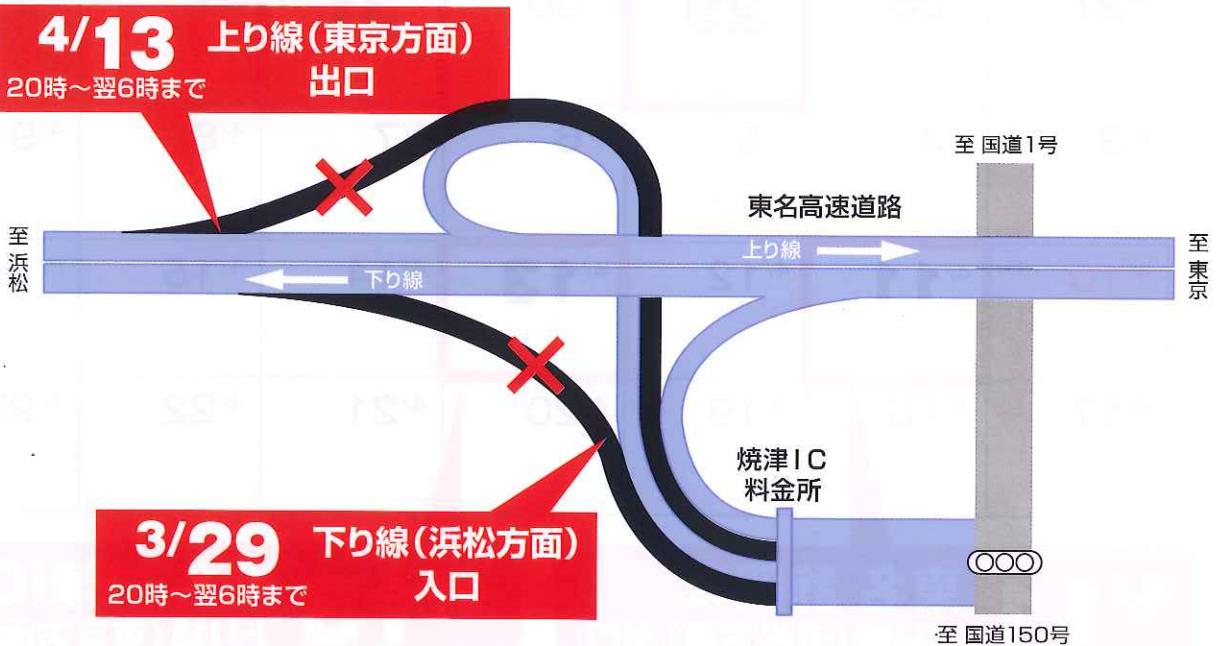

傷んだ舗装をなおします

東名 静岡IC～吉田IC IC出入口 夜間閉鎖

3/29 東名 焼津IC
下り線 (浜松方面) 入口

3/31 東名 吉田IC
下り線 (浜松方面) 入口

日	月	火	水	木	金	土
3/27	3/28	3/29	3/30	3/31	4/1	4/2
4/3	4/4	4/5	4/6	4/7	4/8	4/9
4/10	4/11	4/12	4/13	4/14	4/15	4/16
4/17	4/18	4/19	4/20	4/21	4/22	4/23

4/11 東名 静岡IC
下り線 (浜松方面) 出口

4/13 東名 焼津IC
上り線 (東京方面) 出口

20時から翌6時 (荒天時翌日順延)

ご迷惑をおかけ致しますが、
皆さまのご理解とご協力をお願い致します。

工事内容や高速道路に関するお問い合わせ

中日本高速道路株式会社 東京支社 静岡保全・サービスセンター
TEL.054-286-5181
(平日9時～17時)

NEXCO中日本お客さまセンター 24時間年中無休(通話料無料)
☎0120-922-229
IP電話など一部の電話からはご利用できない場合があります。
その場合は052-223-0333(通話料有料)におかけください。

〈裏面へIC案内図〉

東名IC出入口 夜間閉鎖箇所

■ 夜間閉鎖規制箇所

静岡IC

焼津IC

吉田IC