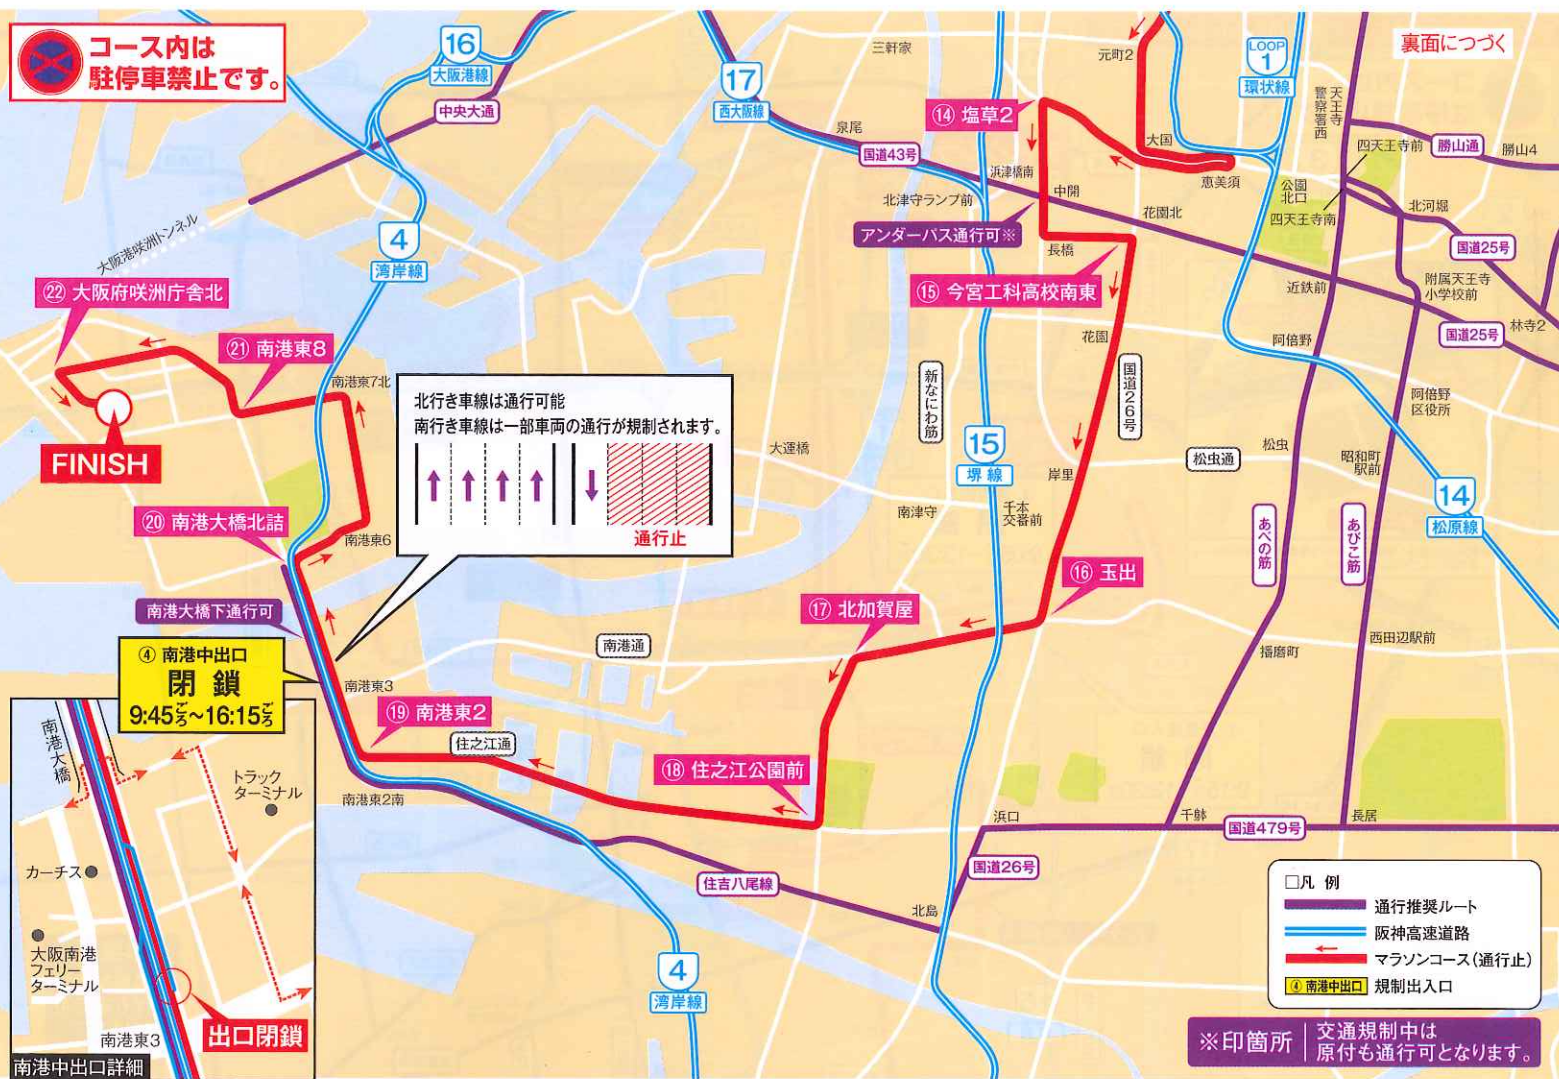

第6回 大阪マラソン 交通規制のお知らせ

平成28年10月30日(日)

規制時間(おおむね)
7:30ころ～16:30ころ
コース内は車両の駐停車禁止です

通行止区間(コース)		規制内容	規制時間(おおむね)	
⑭ 塩草2	↔	⑮ 今宮工科高校南東	両方向	9:25 ~ 14:15
⑯ 玉出	→	⑮ 今宮工科高校南東	北行き	9:35 ~ 14:30
⑯ 玉出	→	⑰ 北加賀屋	西行き	9:35 ~ 14:50
⑱ 住之江公園前	→	⑰ 北加賀屋	北行き	9:35 ~ 14:50
⑲ 南港東2	→	⑱ 住之江公園前	東行き	9:45 ~ 15:30
⑳ 南港大橋北詰	⇄	⑲ 南港東2	南行車線規制	9:45 ~ 15:45
㉑ 南港東8	→	㉑ 南港大橋北詰	南行き	9:55 ~ 16:00
㉒ 南港東8	↔	㉒ 大阪府咲洲庁舎北	両方向	9:55 ~ 16:30
㉓ 大阪府咲洲庁舎北	↔	インテックス大阪(フィニッシュ)	両方向	9:55 ~ 16:30

※↔:全車線の車両の通行が規制されます。→:矢印方向の車両の通行が規制されます。
⇄:一部車線の車両の通行が規制されます。
※規制時間は目安であり、当日の競技状況によって変わる場合があります。

- 阪神高速道路の一部の出入口では、車両の通行が禁止されます。
※阪神高速道路1号環状線及び15号堺線(堺方面行き)の湊町出口はご利用いただけます。
- 阪神高速道路を利用される場合は、出入口の規制や渋滞情報にご注意ください。

大会を安全に運営していくために、皆さまのご協力をお願いいたします。

当日の車両利用はご遠慮ください。なお、車両を利用される場合は、通行推奨ルート、阪神高速道路(一部出入口規制あり)をご利用ください。
※コースと接続している道路も車両の通行が禁止されます(コース直近の区間のみ)。

10月30日(日)は
自転車や歩行者も
コースの横断ができません。
ご不便をおかけしますが、ご協力よろしくお願いします。

スポーツくじ
toto BIG
スポーツ振興くじ助成事業

第6回 大阪マラソン 交通規制のお知らせ

平成28年10月30日(日)

規制時間(おおむね)
7:30^{ごろ}～16:30^{ごろ}
 コース内は車両の駐停車禁止です

梅田新道・梅新東から大江橋南詰も通行止となります

コース内は駐停車禁止です。

- 凡例
- 通行推奨ルート
 - 阪神高速道路
 - マラソンコース(通行止)
 - ① 高津入口 規制出入口
 - 面的規制

通行止区間(コース)	規制内容	規制時間(おおむね)
大阪府庁周辺(スタート付近)	面的規制	7:30 ~ 10:00
① 城南 ↔ ② 森ノ宮駅前	両方向	8:40 ~ 10:15
② 森ノ宮駅前 ↔ ③ 下味原	両方向	8:40 ~ 10:15
③ 下味原 → ④ 日本橋1	西行き	8:40 ~ 11:00
⑤ 大江橋南詰 ↔ ⑥ 片町	両方向	8:40 ~ 12:20
⑦ 淀屋橋 ↔ ⑧ 新橋	全面	8:40 ~ 12:45
④ 日本橋1 → ⑨ 難波	西行き	8:40 ~ 13:30
⑧ 新橋 ↔ ⑨ 難波	全面	8:40 ~ 13:30
⑨ 難波 ↔ ⑩ 伯楽橋西詰	両方向	9:15 ~ 13:30
⑨ 難波 ↔ ⑪ 元町2	全面	9:25 ~ 14:00
⑪ 元町2 → ⑫ 大国	南行き	9:25 ~ 14:00
⑬ 恵美須 ↔ ⑭ 塩草2	両方向	9:25 ~ 14:00
※梅田新道・梅新東 ↔ ⑤ 大江橋南詰	全面	8:40 ~ 12:20