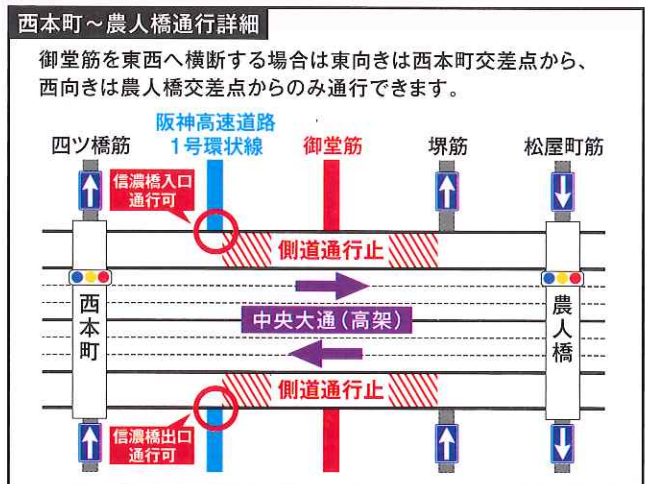

お問い合わせ先

大阪マラソン組織委員会事務局(交通規制お問合せデスク)

[電話] 06-6614-2811
[FAX] 06-6614-2855
[PC・スマートフォン] <http://www.osaka-marathon.com/>
[受付時間] 10:00~19:00(土日祝除く)

◎10月28日(金)・29日(土) 9:00~21:00
◎10月30日(日) 7:00~17:00

10月30日(日)は自転車や歩行者もコースの横断ができません。
ご不便をおかけしますが、ご協力よろしくお願いします。