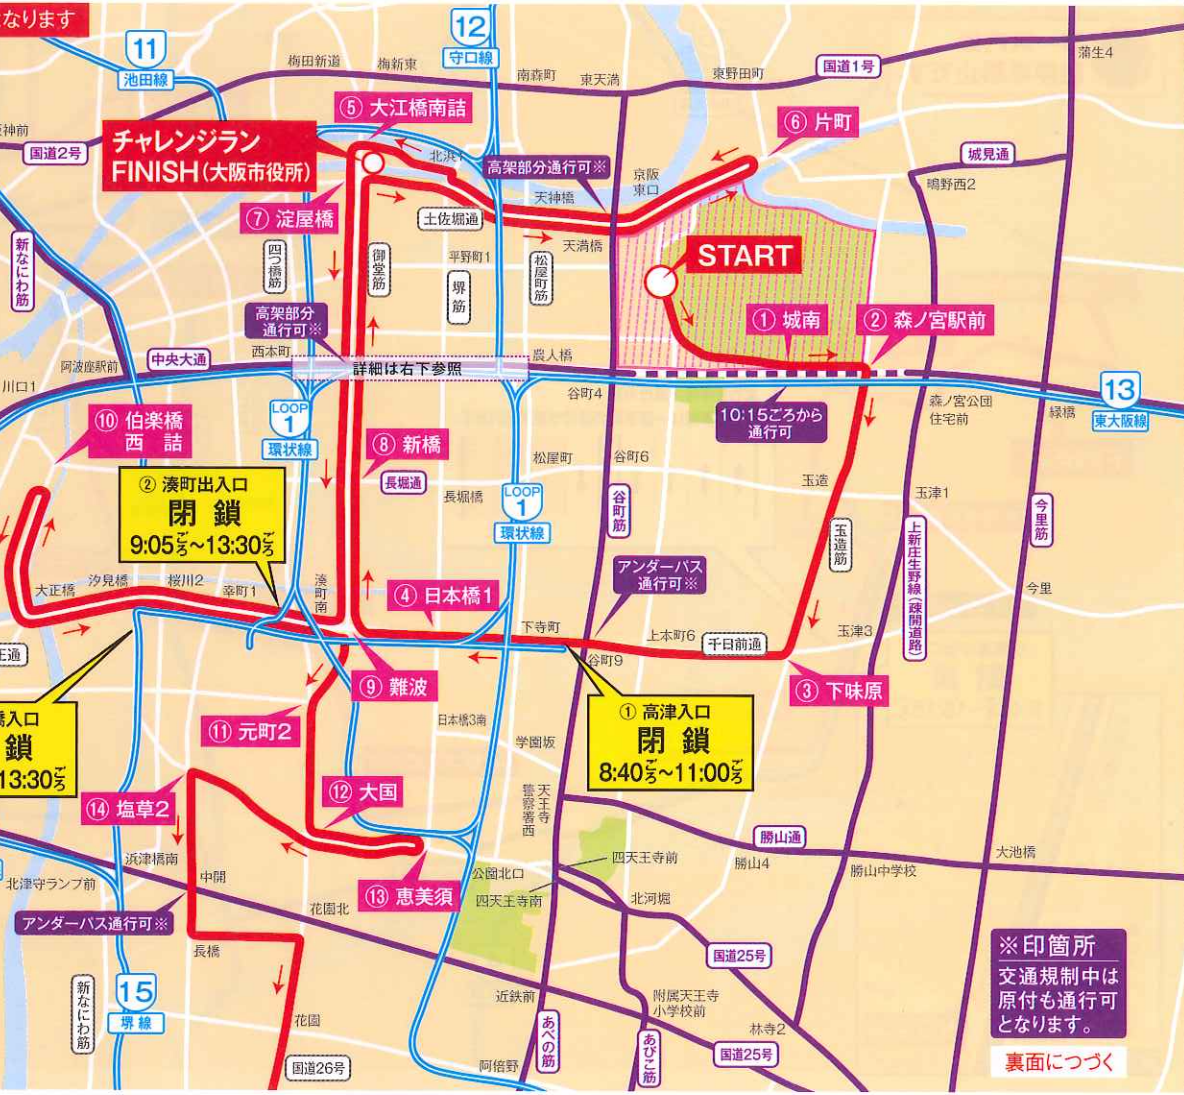

第6回 大阪マラソン 交通規制のお知らせ

平成28年10月30日(日)

規制時間(おおむね)
7:30ころ～16:30ころ
コース内は車両の駐停車禁止です

通行止区間(コース)		規制内容	規制時間(おおむね)	
⑭ 塩草2	↔	⑮ 今宮工科高校南東	両方向	9:25 ~ 14:15
⑯ 玉出	→	⑮ 今宮工科高校南東	北行き	9:35 ~ 14:30
⑯ 玉出	→	⑰ 北加賀屋	西行き	9:35 ~ 14:50
⑱ 住之江公園前	→	⑰ 北加賀屋	北行き	9:35 ~ 14:50
⑲ 南港東2	→	⑱ 住之江公園前	東行き	9:45 ~ 15:30
⑳ 南港大橋北詰	⇄	⑲ 南港東2	南行車線規制	9:45 ~ 15:45
㉑ 南港東8	→	㉑ 南港大橋北詰	南行き	9:55 ~ 16:00
㉒ 南港東8	↔	㉒ 大阪府咲洲庁舎北	両方向	9:55 ~ 16:30
㉓ 大阪府咲洲庁舎北	↔	インテックス大阪(フィニッシュ)	両方向	9:55 ~ 16:30

大会を安全に運営していくために、皆さまのご協力をお願いいたします。

当日の車両利用はご遠慮ください。なお、車両を利用される場合は、通行推奨ルート、阪神高速道路(一部出入口規制あり)をご利用ください。
※コースと接続している道路も車両の通行が禁止されます(コース直近の区間のみ)。

10月30日(日)は
自転車や歩行者も
コースの横断ができません。
ご不便をおかけしますが、ご協力よろしくお願いします。

スポーツくじ
toto BIG
スポーツ振興くじ助成事業

第6回 大阪マラソン 交通規制のお知らせ

平成28年10月30日(日)

規制時間(おおむね)
7:30^{ごろ}～16:30^{ごろ}
 コース内は車両の駐停車禁止です

梅田新道・梅新東から大江橋南詰も通行止となります

コース内は駐停車禁止です。

- 凡例
- 通行推奨ルート
 - 阪神高速道路
 - マラソンコース(通行止)
 - ① 高津入口 規制出入口
 - 面的規制

通行止区間(コース)	規制内容	規制時間(おおむね)
大阪府庁周辺(スタート付近)	面的規制	7:30 ~ 10:00
① 城南 ↔ ② 森ノ宮駅前	両方向	8:40 ~ 10:15
② 森ノ宮駅前 ↔ ③ 下味原	両方向	8:40 ~ 10:15
③ 下味原 → ④ 日本橋1	西行き	8:40 ~ 11:00
⑤ 大江橋南詰 ↔ ⑥ 片町	両方向	8:40 ~ 12:20
⑦ 淀屋橋 ↔ ⑧ 新橋	全面	8:40 ~ 12:45
④ 日本橋1 → ⑨ 難波	西行き	8:40 ~ 13:30
⑧ 新橋 ↔ ⑨ 難波	全面	8:40 ~ 13:30
⑨ 難波 ↔ ⑩ 伯楽橋西詰	両方向	9:15 ~ 13:30
⑨ 難波 ↔ ⑪ 元町2	全面	9:25 ~ 14:00
⑪ 元町2 → ⑫ 大国	南行き	9:25 ~ 14:00
⑬ 恵美須 ↔ ⑭ 塩草2	両方向	9:25 ~ 14:00
※梅田新道・梅新東 ↔ ⑤ 大江橋南詰	全面	8:40 ~ 12:20

◎10月28日(金)・29日(土) 9:00~21:00
 ◎10月30日(日) 7:00~17:00

10月30日(日)は自転車や歩行者もコースの横断ができません。
 ご不便をおかけしますが、ご協力よろしくお願いします。