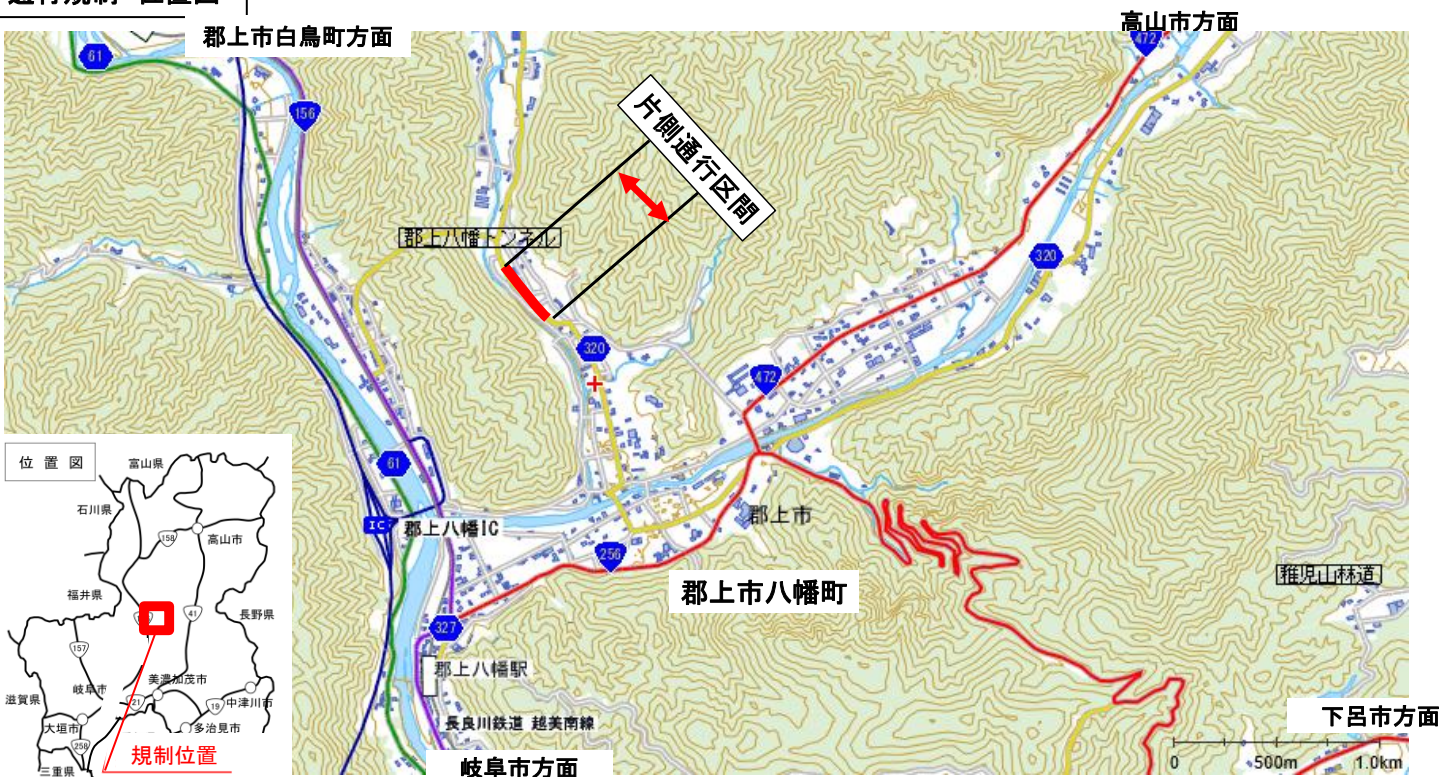

県道有穂中坪線片側交互通行のお知らせ

県道有穂中坪線 岐阜県郡上市八幡町中坪地内において、舗装補修工事のため片側交互通行を実施します。交通規制に伴う渋滞が予想されますので周辺幹線道路への迂回についてご配慮いただきますよう、ご理解・ご協力をお願いします。

規制区間：県道 有穂中坪線 岐阜県郡上市八幡町中坪 地内
(郡上警察署付近～中坪1交差点)

規制方法：片側交互通行(AM8時30分～PM5時)

規制日：平成29年 9月11日(月)より4日間 (雨天順延)

通行規制 位置図

【お問い合わせ先】

発注者：岐阜県 郡上土木事務所 道路維持課
担当：森 TEL：(0575)67-1111 (内線326)
施工者：木越組 担当：前田 TEL：(0575)65-2105