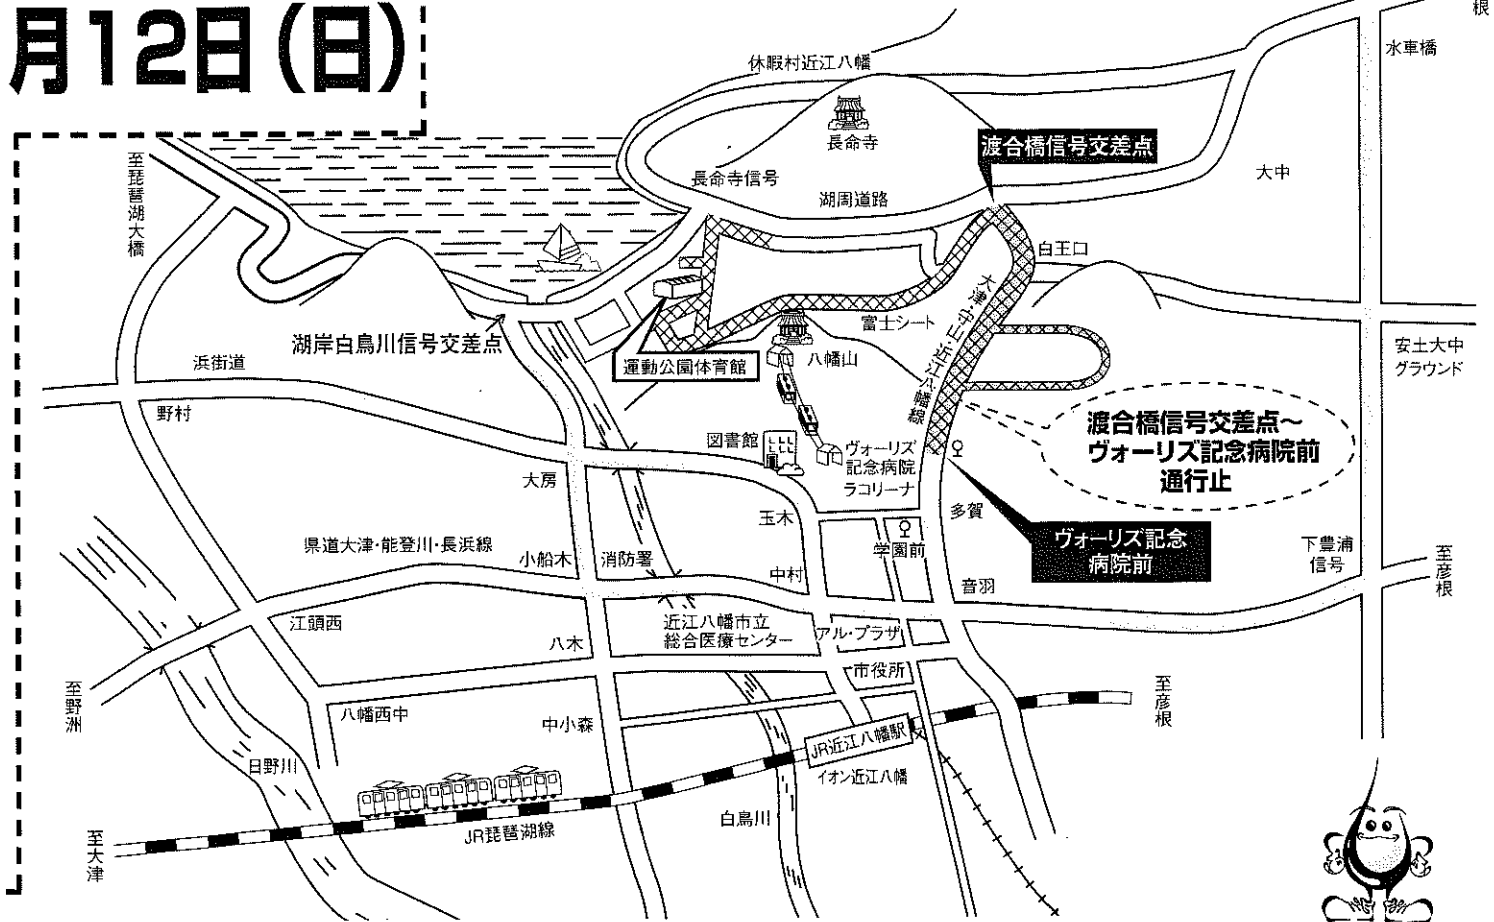

水郷の里マラソン実施に伴う通行止めのお知らせ

2017 水郷の里マラソン

期日:平成29年11月12日(日)

近江鉄道の定期バスは
下記の時間帯が折返し運転または運休となりますのでご注意ください。

- 近江八幡駅発 10:00・10:25は「学園前」まで
- 長命寺発 10:00・10:25は運休となります。

※平成29年8月26日改訂版の時刻掲載

通行止区間・通行止時間

-  市道:運動公園周辺道路
午前9:50~
午後12:30頃まで
-  県道:渡合橋信号交差点
~ヴォーリス記念病院前
午前10:05~
午前10:45
-   通行止区間
-  迂回路